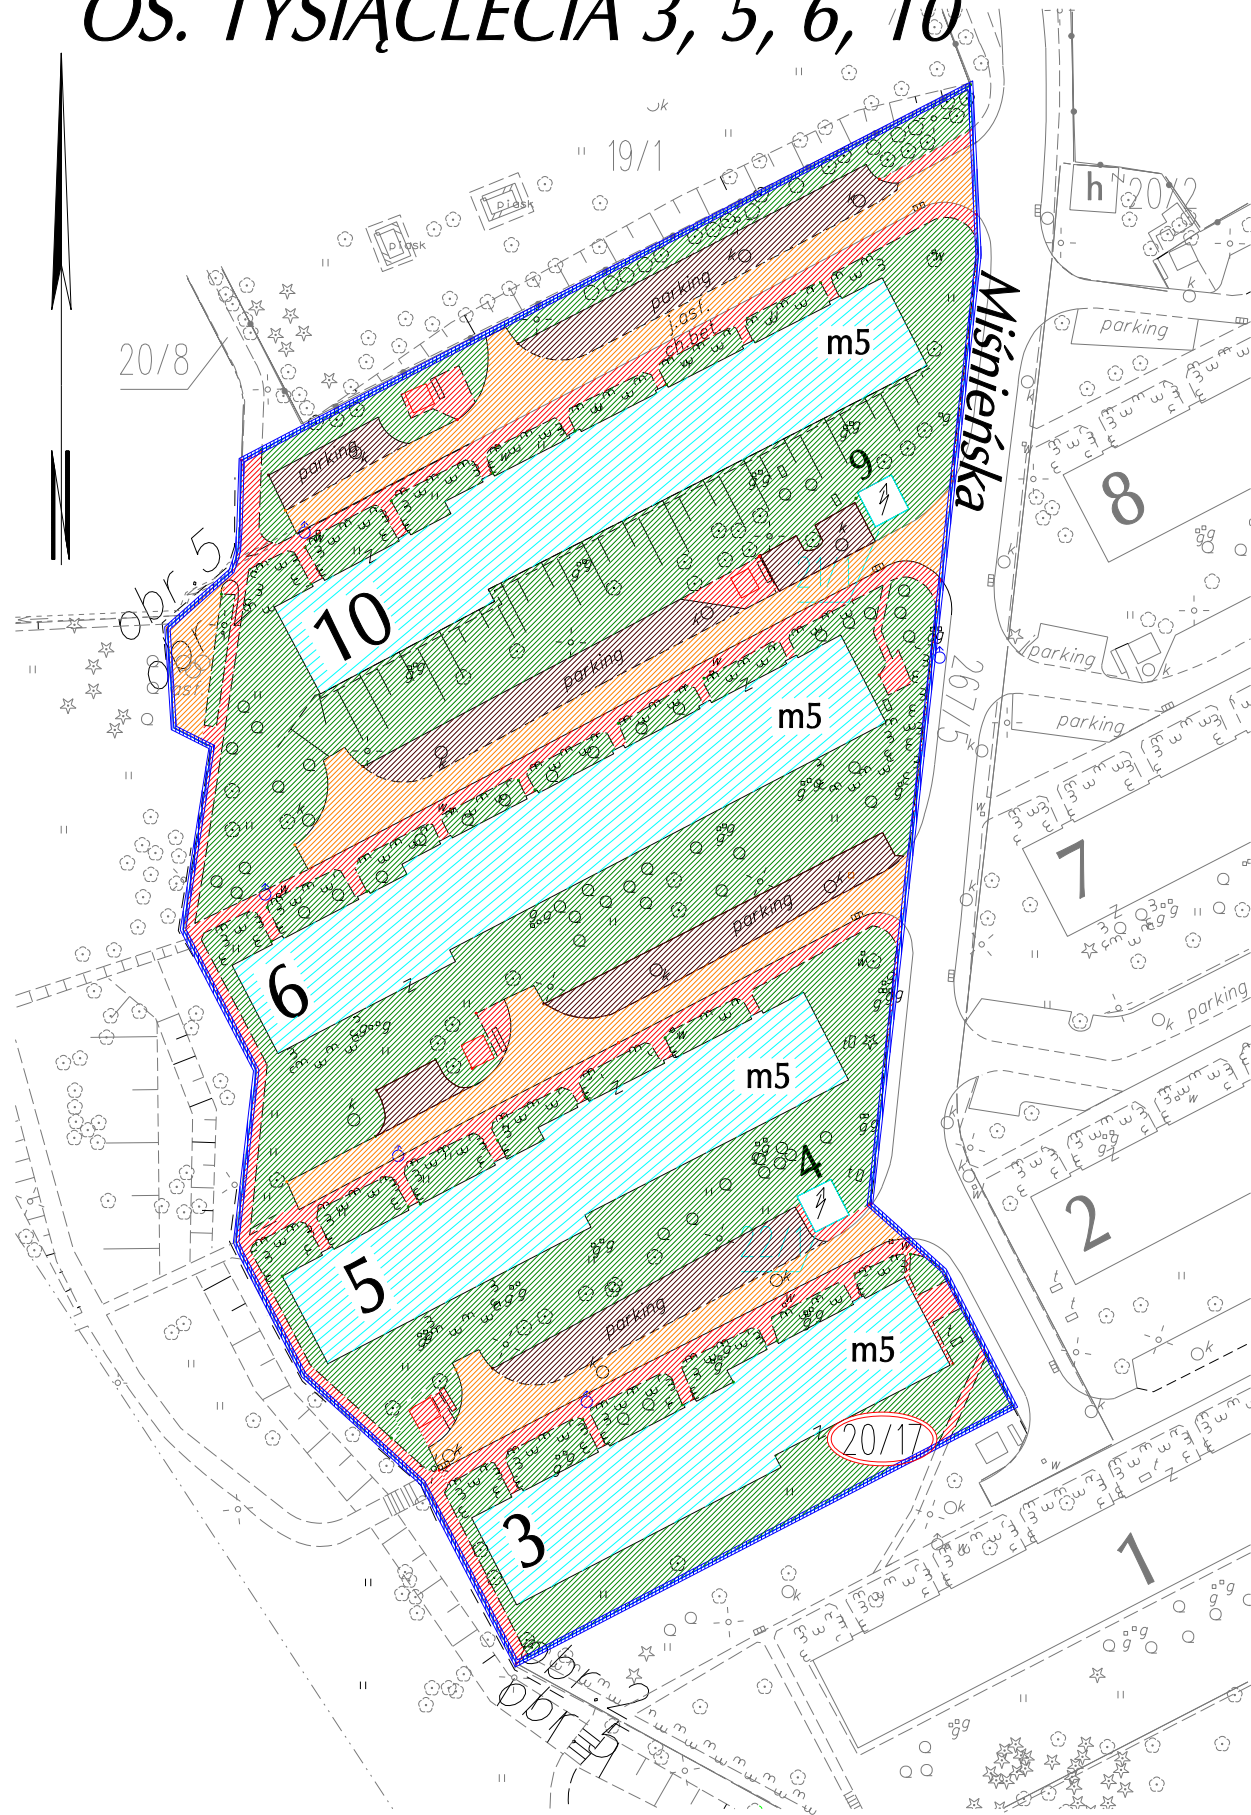

MAPA NIERUCHOMOŚCI

OS. TYSIĄCLECIA 3, 5, 6, 10

m.Kraków
jedn. ewid. Nowa Huta obr.2
skala 1:1000

SMM 1
SPÓŁDZIELNIA MIESZKANIOWA
MISTRZEJOWICE
31-610 Kraków, os. Tysiąclecia 42

WYKAZ DZIAŁEK

Lp.	Właściciel	Nr działki	Użytek	Powierz. (ha)	Nr KW	Opis
1.	użytkownik wieczysty Spółdzielnia Mieszkaniowa MISTRZEJOWICE	20/17	B	1.5244	KR1P/00308553/5	Budynki mieszkalne bl. 3, 5, 6, 10

Mapę wykonało:

INTER - PLAN
BIURO GEODEZYJNE
31-619 Kraków; ul. Orła Białego 29
tel. 641-01-29

listopad 2011