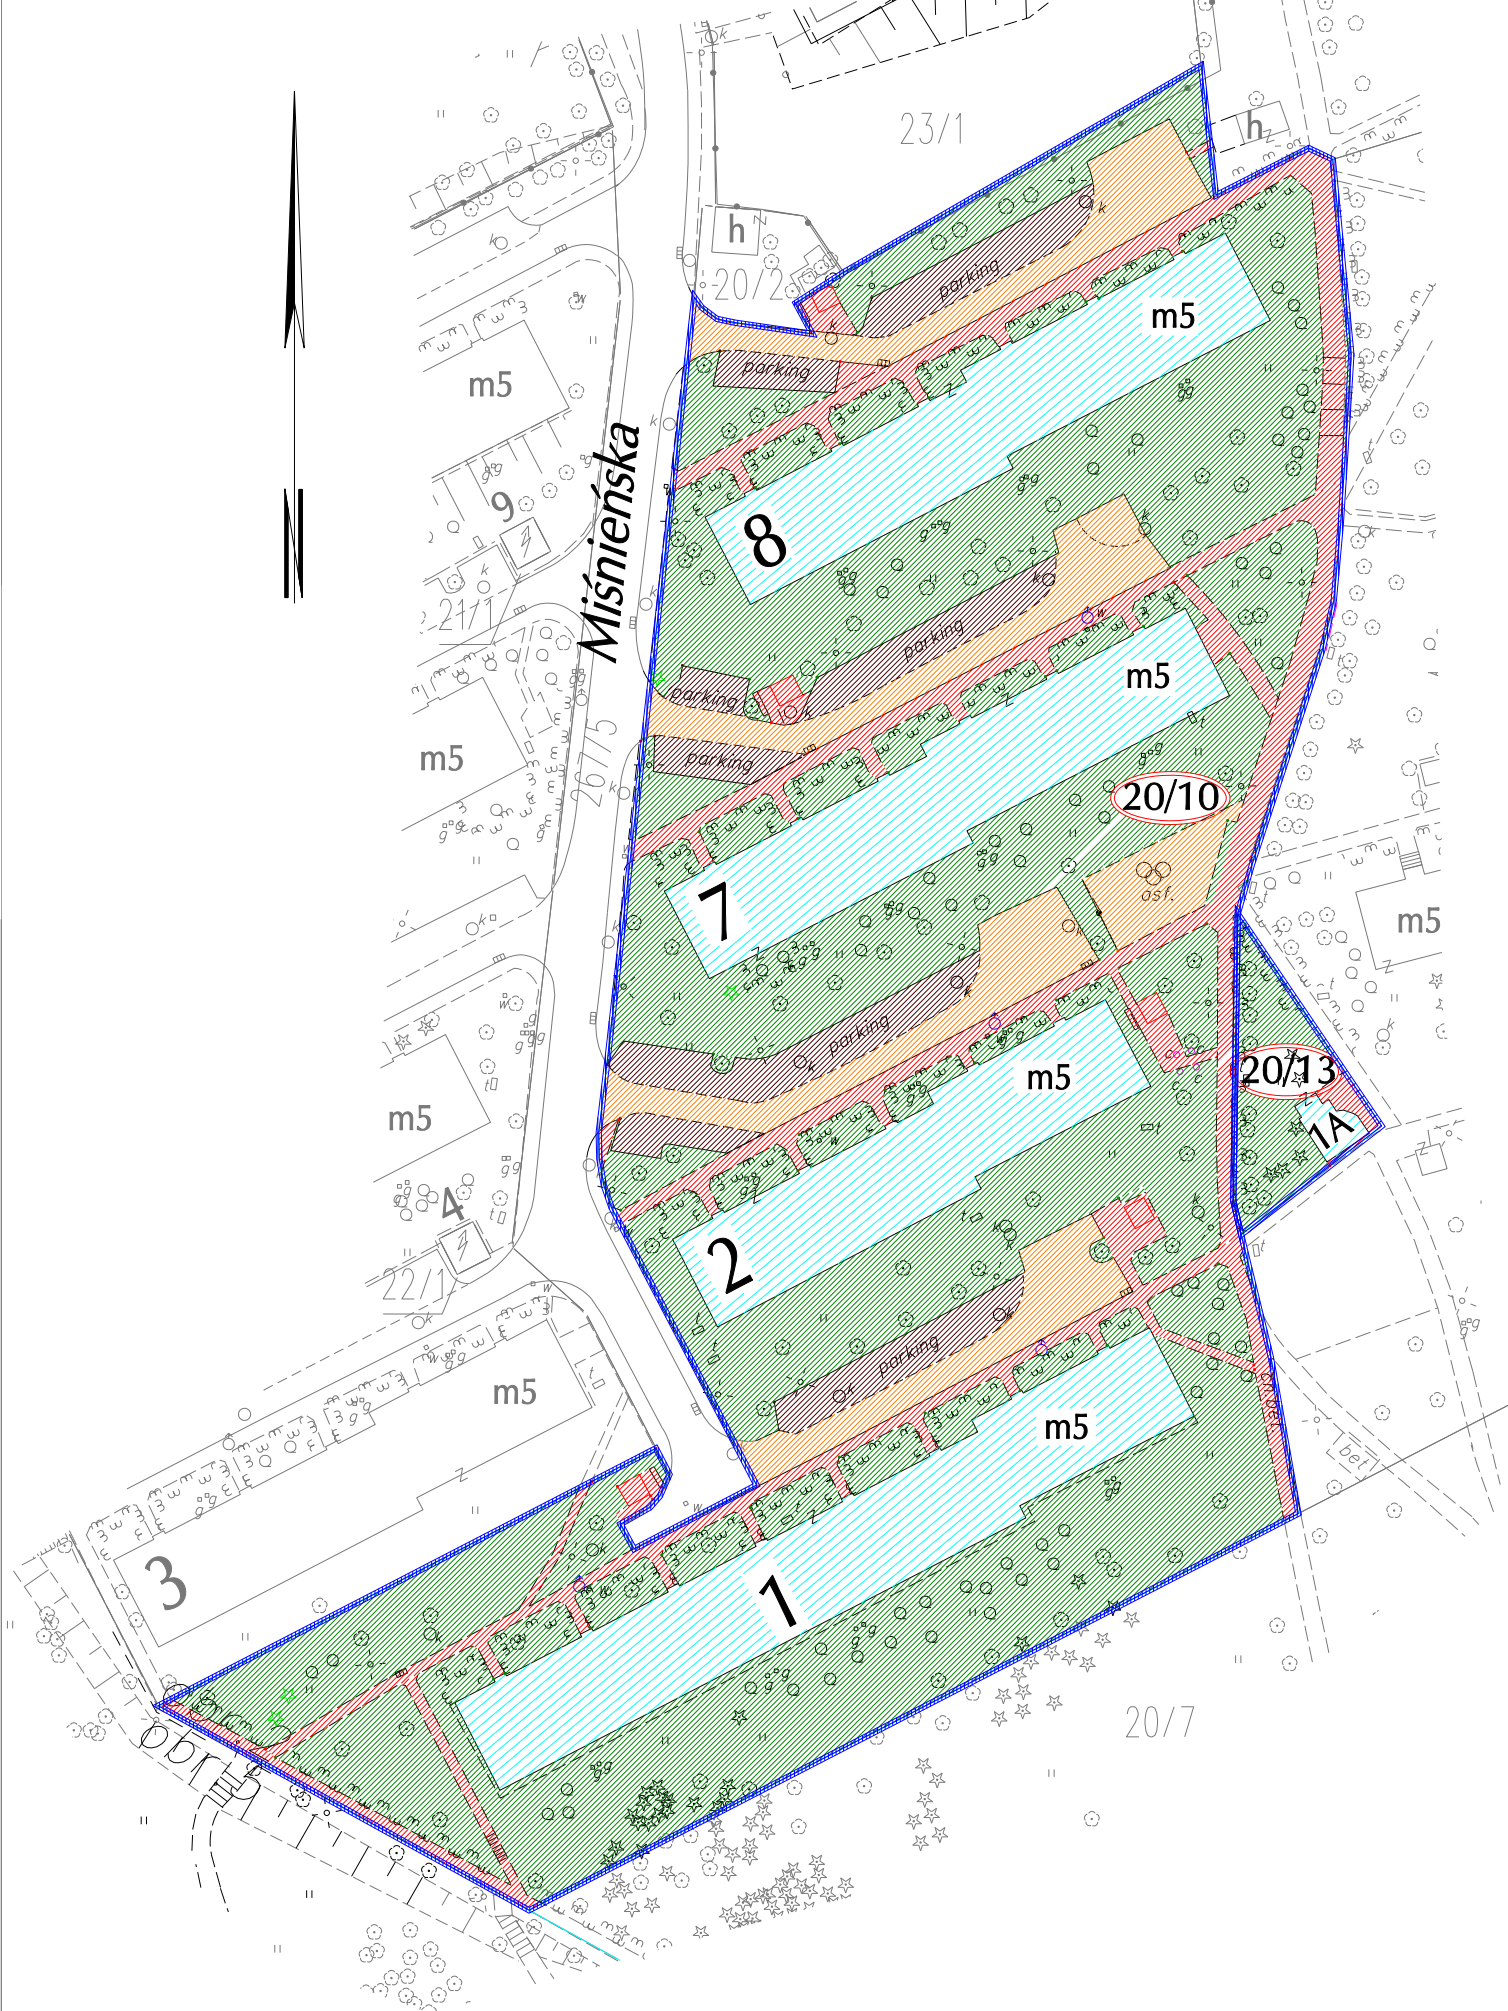

MAPA NIERUCHOMOŚCI

OS. TYSIĄCLECIA 1, 2, 7, 8 OS. TYSIĄCLECIA 1A

m.Kraków
jedn. ewid. Nowa Huta obr.2
skala 1:1000

SMM 2
SPÓŁDZIELNIA MIESZKANIOWA
MISTRZEJOWICE
31-610 Kraków, os. Tysiąclecia 42

WYKAZ DZIAŁEK

Lp.	Właściciel	Nr działki	Użytek	Powierz. (ha)	Nr KW	Opis
1.	własność Spółdzielnia Mieszkaniowa MISTRZEJOWICE	20/10	B	1.8498	KR1P/00308554/2	Budynki mieszkalne bl. 1, 2, 7, 8
2.	użytkownik wieczysty Spółdzielnia Mieszkaniowa MISTRZEJOWICE	20/13	B	0.0419	KR1P/00059752/9	Pawilon 1A

Mapę wykonało:

INTER - PLAN
BIURO GEODEZYJNE
31-619 Kraków, ul. Orła Białego 29
tel. 641-01-29

listopad 2011