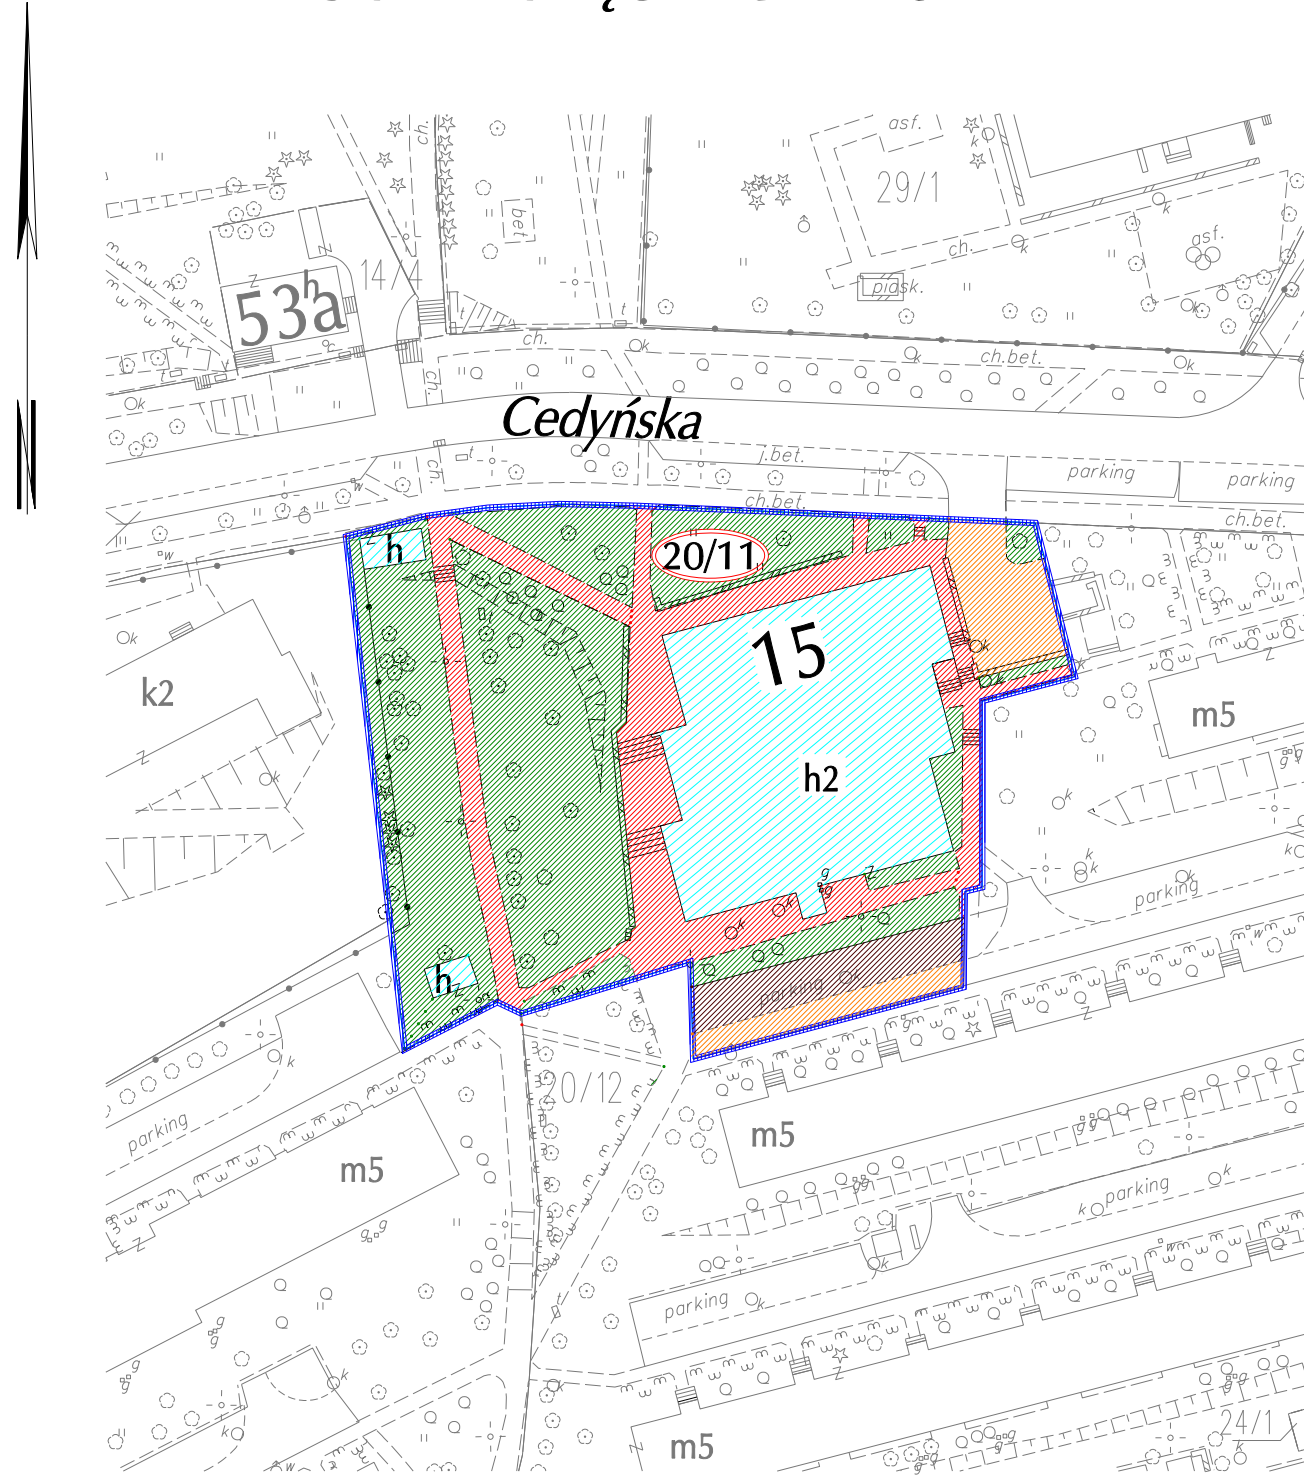

# MAPA NIERUCHOMOŚCI

## OS. TYSIĄCLECIA 15

m.Kraków  
jedn. ewid. Nowa Huta obr.2  
skala 1:1000

**SMM** 3  
SPÓŁDZIELNIA MIESZKANIOWA  
**MISTRZEJOWICE**  
31-610 Kraków, os. Tysiąclecia 42

### WYKAZ DZIAŁEK

Lp.	Właściciel	Nr działki	Użytek	Powierz. (ha)	Nr KW	Opis
1.	użytkownik wieczysty Spółdzielnia Mieszkaniowa MISTRZEJOWICE	20/11	B	0.5511	KR1P/00059752/9	Pawilon nr 15

Mapę wykonało:

**INTER - PLAN**  
BIURO GEODEZYJNE  
31-619 Kraków, ul. Orła Białego 29  
tel. 641-01-29