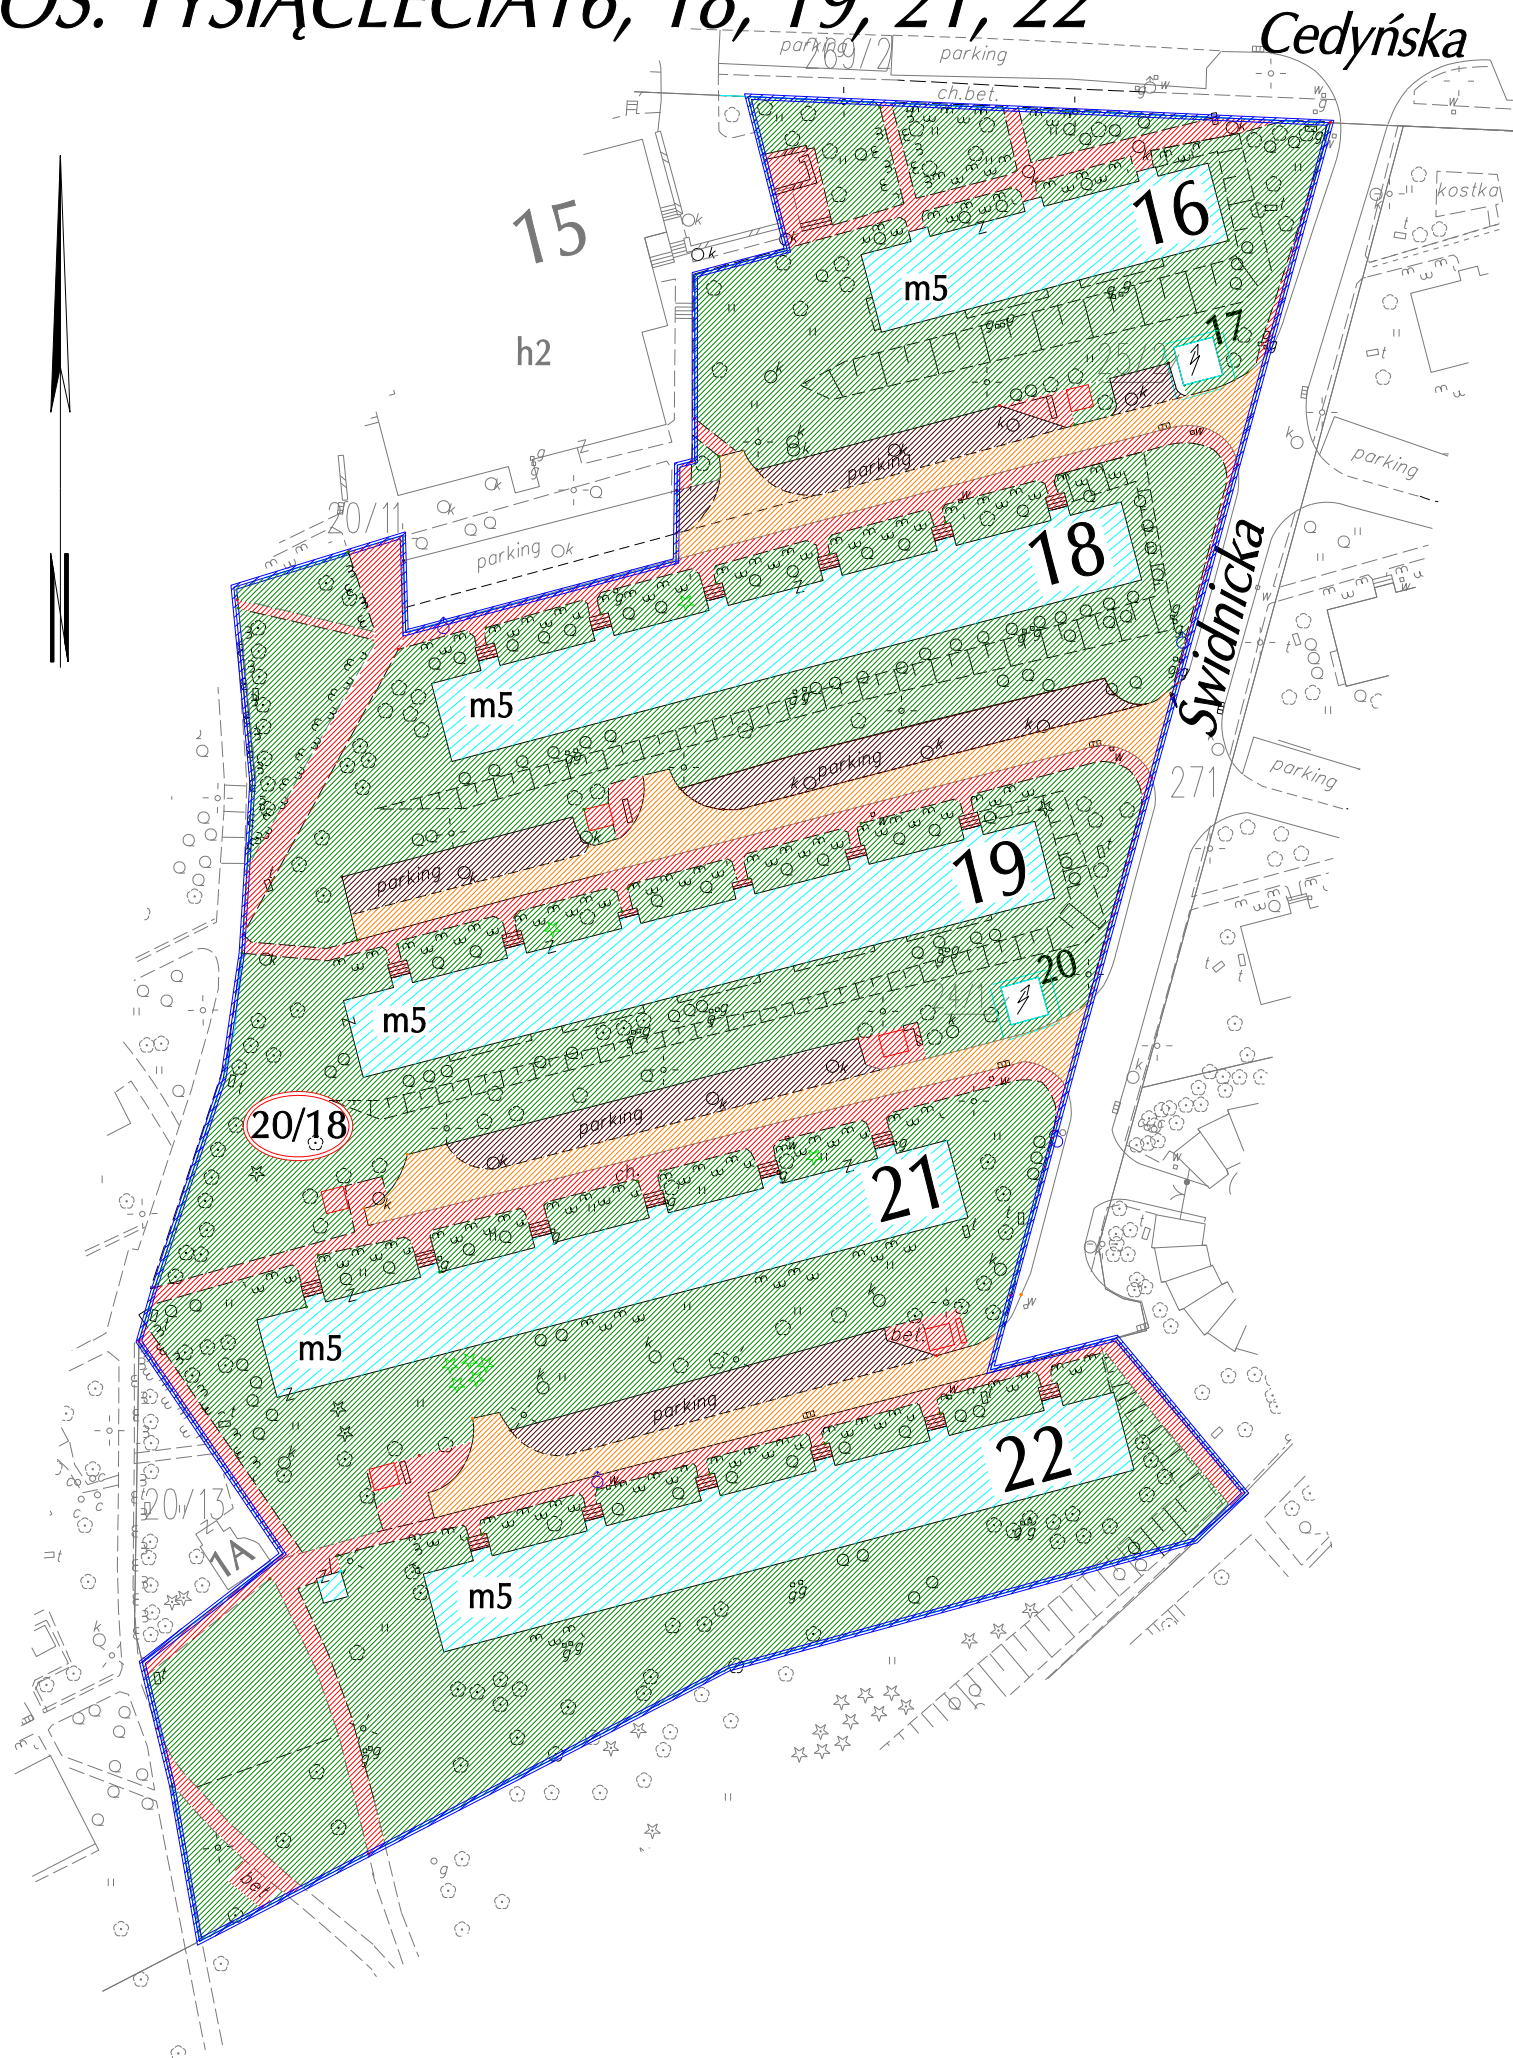

MAPA NIERUCHOMOŚCI

OS. TYSIĄCLECIA 16, 18, 19, 21, 22

m.Kraków
jedn. ewid. Nowa Huta obr.2
skala 1:1000

SMM 4
SPÓŁDZIELNIA MIESZKANIOWA
MISTRZEJOWICE
31-610 Kraków, os. Tysiąclecia 42

WYKAZ DZIAŁEK

Lp.	Właściciel	Nr działki	Użytek	Powierz. (ha)	Nr KW	Opis
1.	własność Spółdzielnia Mieszkaniowa MISTRZEJOWICE	20/18	B	2.2617	KR1P/00308555/9	Budynki mieszkalne bl. 16, 18, 19, 21, 22

Mapę wykonało:

INTER - PLAN
BIURO GEODEZYJNE
31-619 Kraków; ul. Orła Białego 29
tel. 641-01-29

listopad 2011