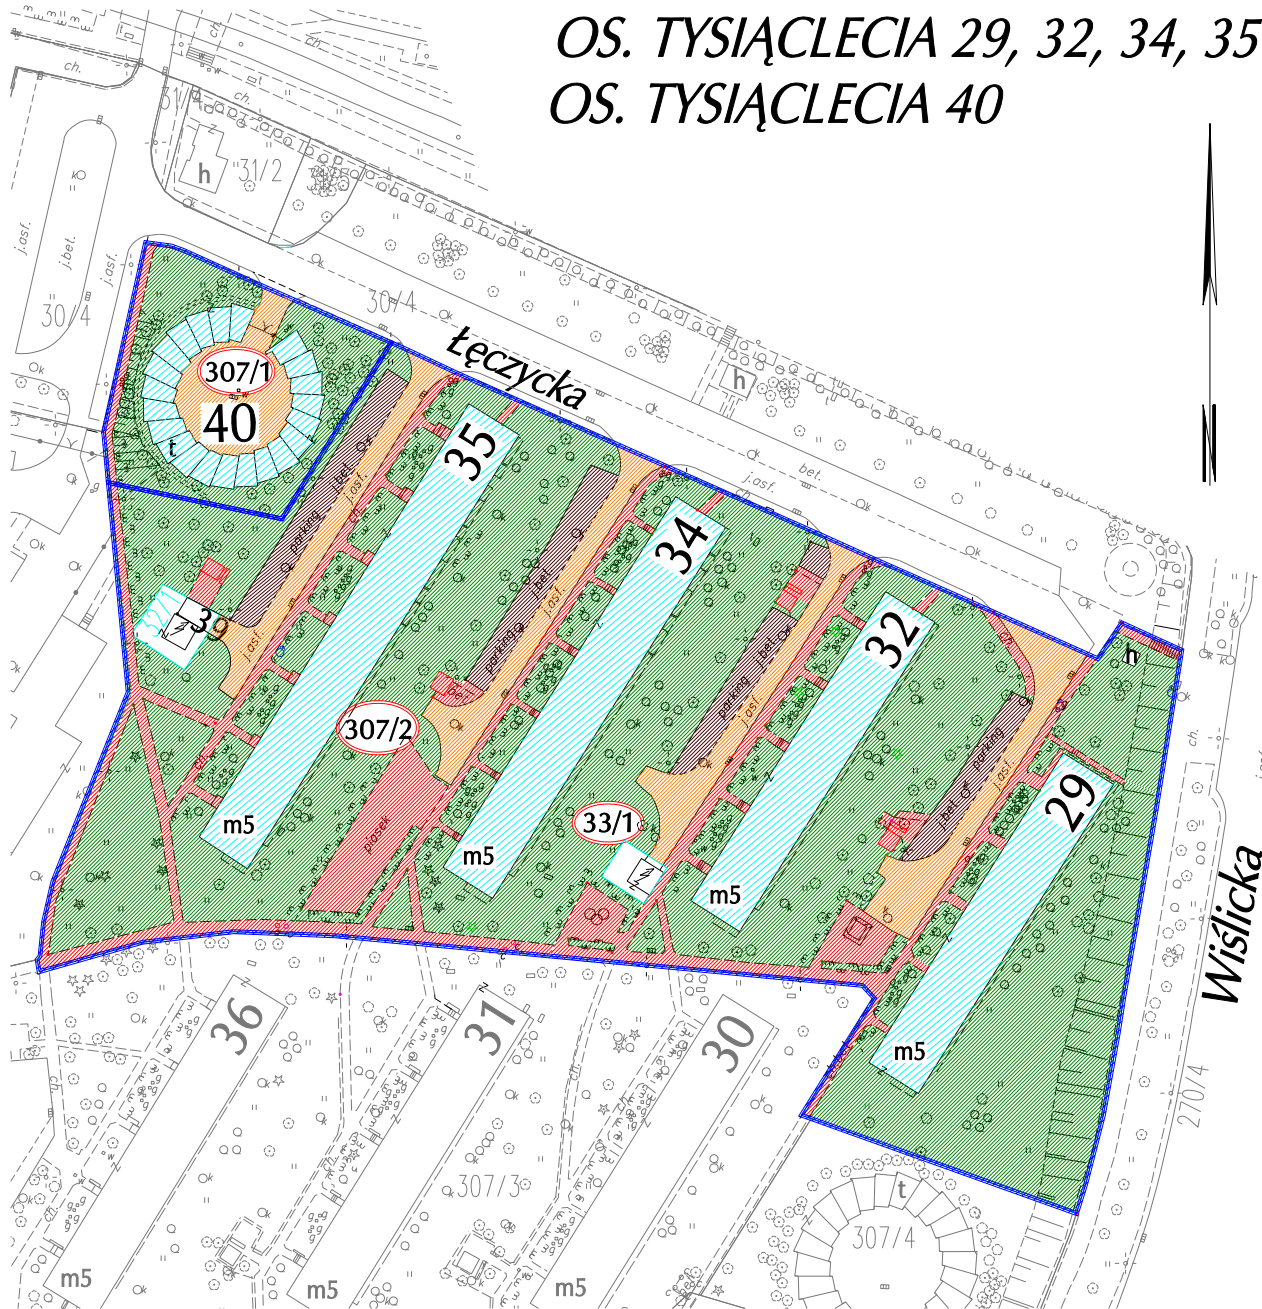

# MAPA NIERUCHOMOŚCI

OS. TYSIĄCLECIA 29, 32, 34, 35  
OS. TYSIĄCLECIA 40

m. Kraków  
jedn. ewid. Nowa Huta obr.2  
skala 1:1000

**SMM** 7  
SPÓŁDZIELNIA MIESZKANIOWA  
**MISTRZEJOWICE**  
31-610 Kraków, os. Tysiąclecia 42

## WYKAZ DZIAŁEK

Lp.	Właściciel	Nr działki	Użytek	Powierz. (ha)	Nr KW	Opis
1.	użytkownik wieczysty Spółdzielnia Mieszkaniowa MISTRZEJOWICE	307/1	B	0.1786	KR1P/00308679/4	Zespół garażowy 40
2.	własność Spółdzielnia Mieszkaniowa MISTRZEJOWICE	307/2	B	1.8676	KR1P/00308680/4	Budynki mieszkalne bl. 29, 32, 34, 35