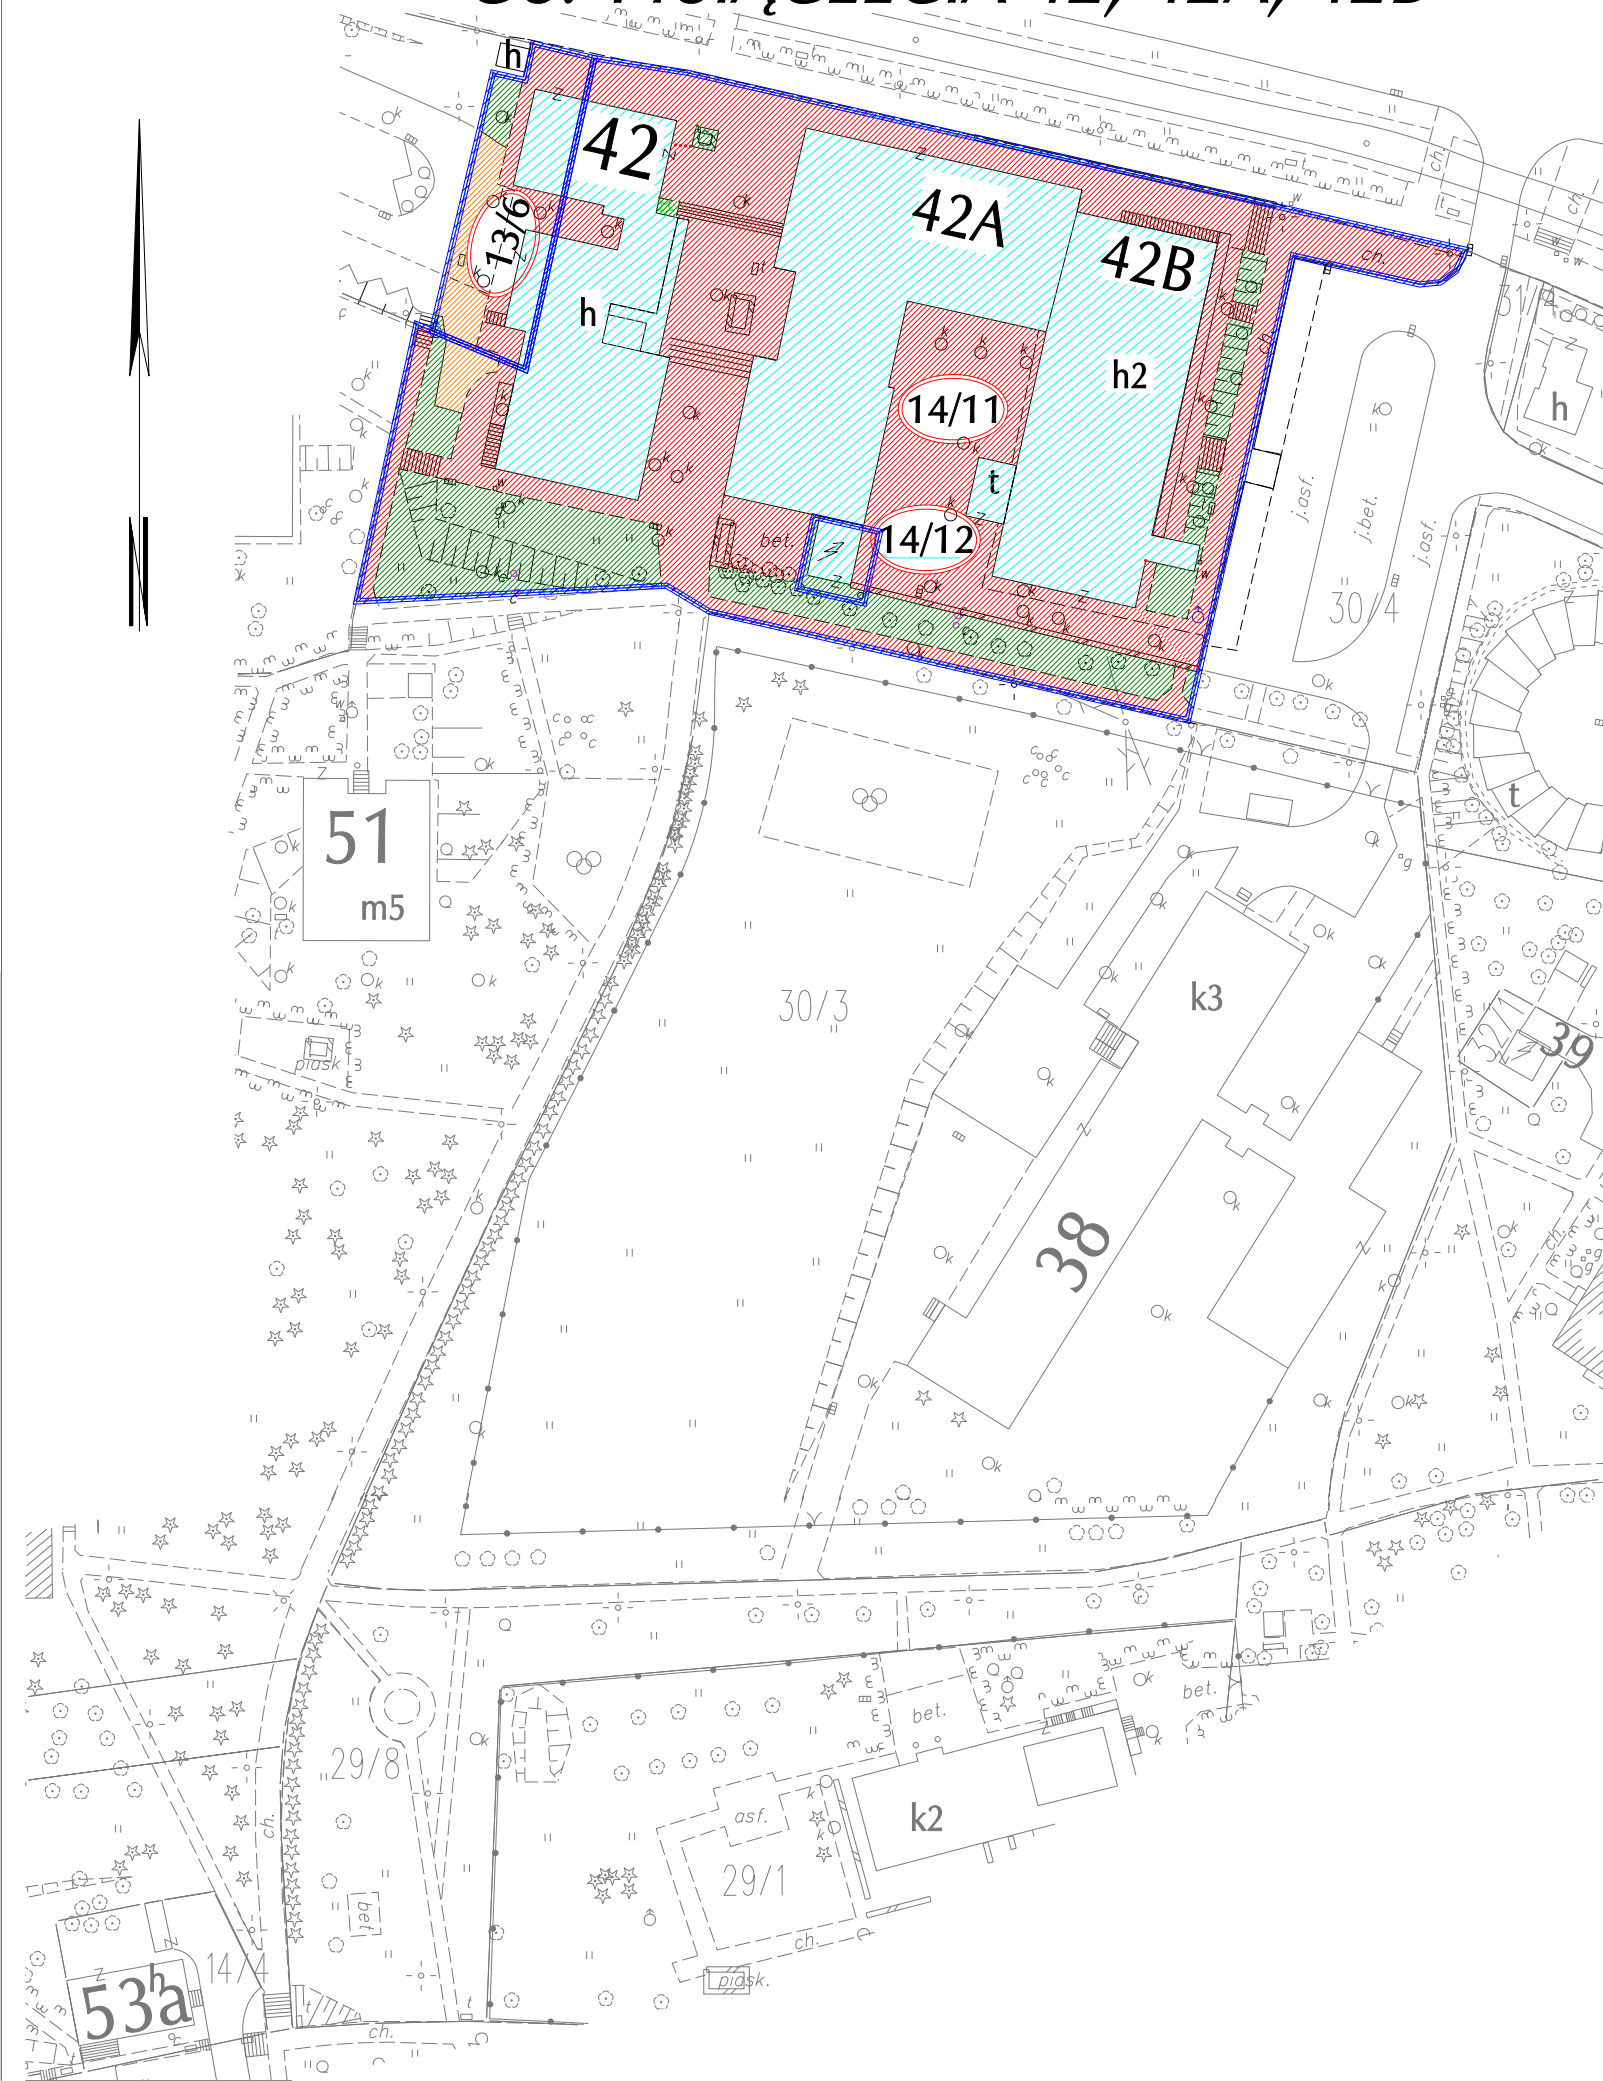

MAPA NIERUCHOMOŚCI OS. TYSIĄCLECIA 42, 42A, 42B

m.Kraków
jedn. ewid. Nowa Huta obr.2
skala 1:1000

SMM 8
SPÓŁDZIELNIA MIESZKANIOWA
MISTRZEJOWICE
31-610 Kraków, os. Tysiąclecia 42

WYKAZ DZIAŁEK

Lp.	Właściciel	Nr działki	Użytek	Powierz. (ha)	Nr KW	Opis
1.	użytkownik wieczysty Spółdzielnia Mieszkaniowa MISTRZEJOWICE	13/6	B	0.0508	KR1P/00205712/6	Pawilon nr 42- część
2.	użytkownik wieczysty Spółdzielnia Mieszkaniowa MISTRZEJOWICE	14/11	B	0.7167	KR1P/00213124/6	Pawilon nr 42B i część pawilonu nr 42A
3.	użytkownik wieczysty Spółdzielnia Mieszkaniowa MISTRZEJOWICE	14/12	B	0.0087	KR1P/00213124/6	Stacja trafo przy pawilonie nr 42

Mapę wykonało:

INTER - PLAN
BIURO GEODEZYJNE
31-619 Kraków; ul. Orła Białego 29
tel. 641-01-29

listopad 2011