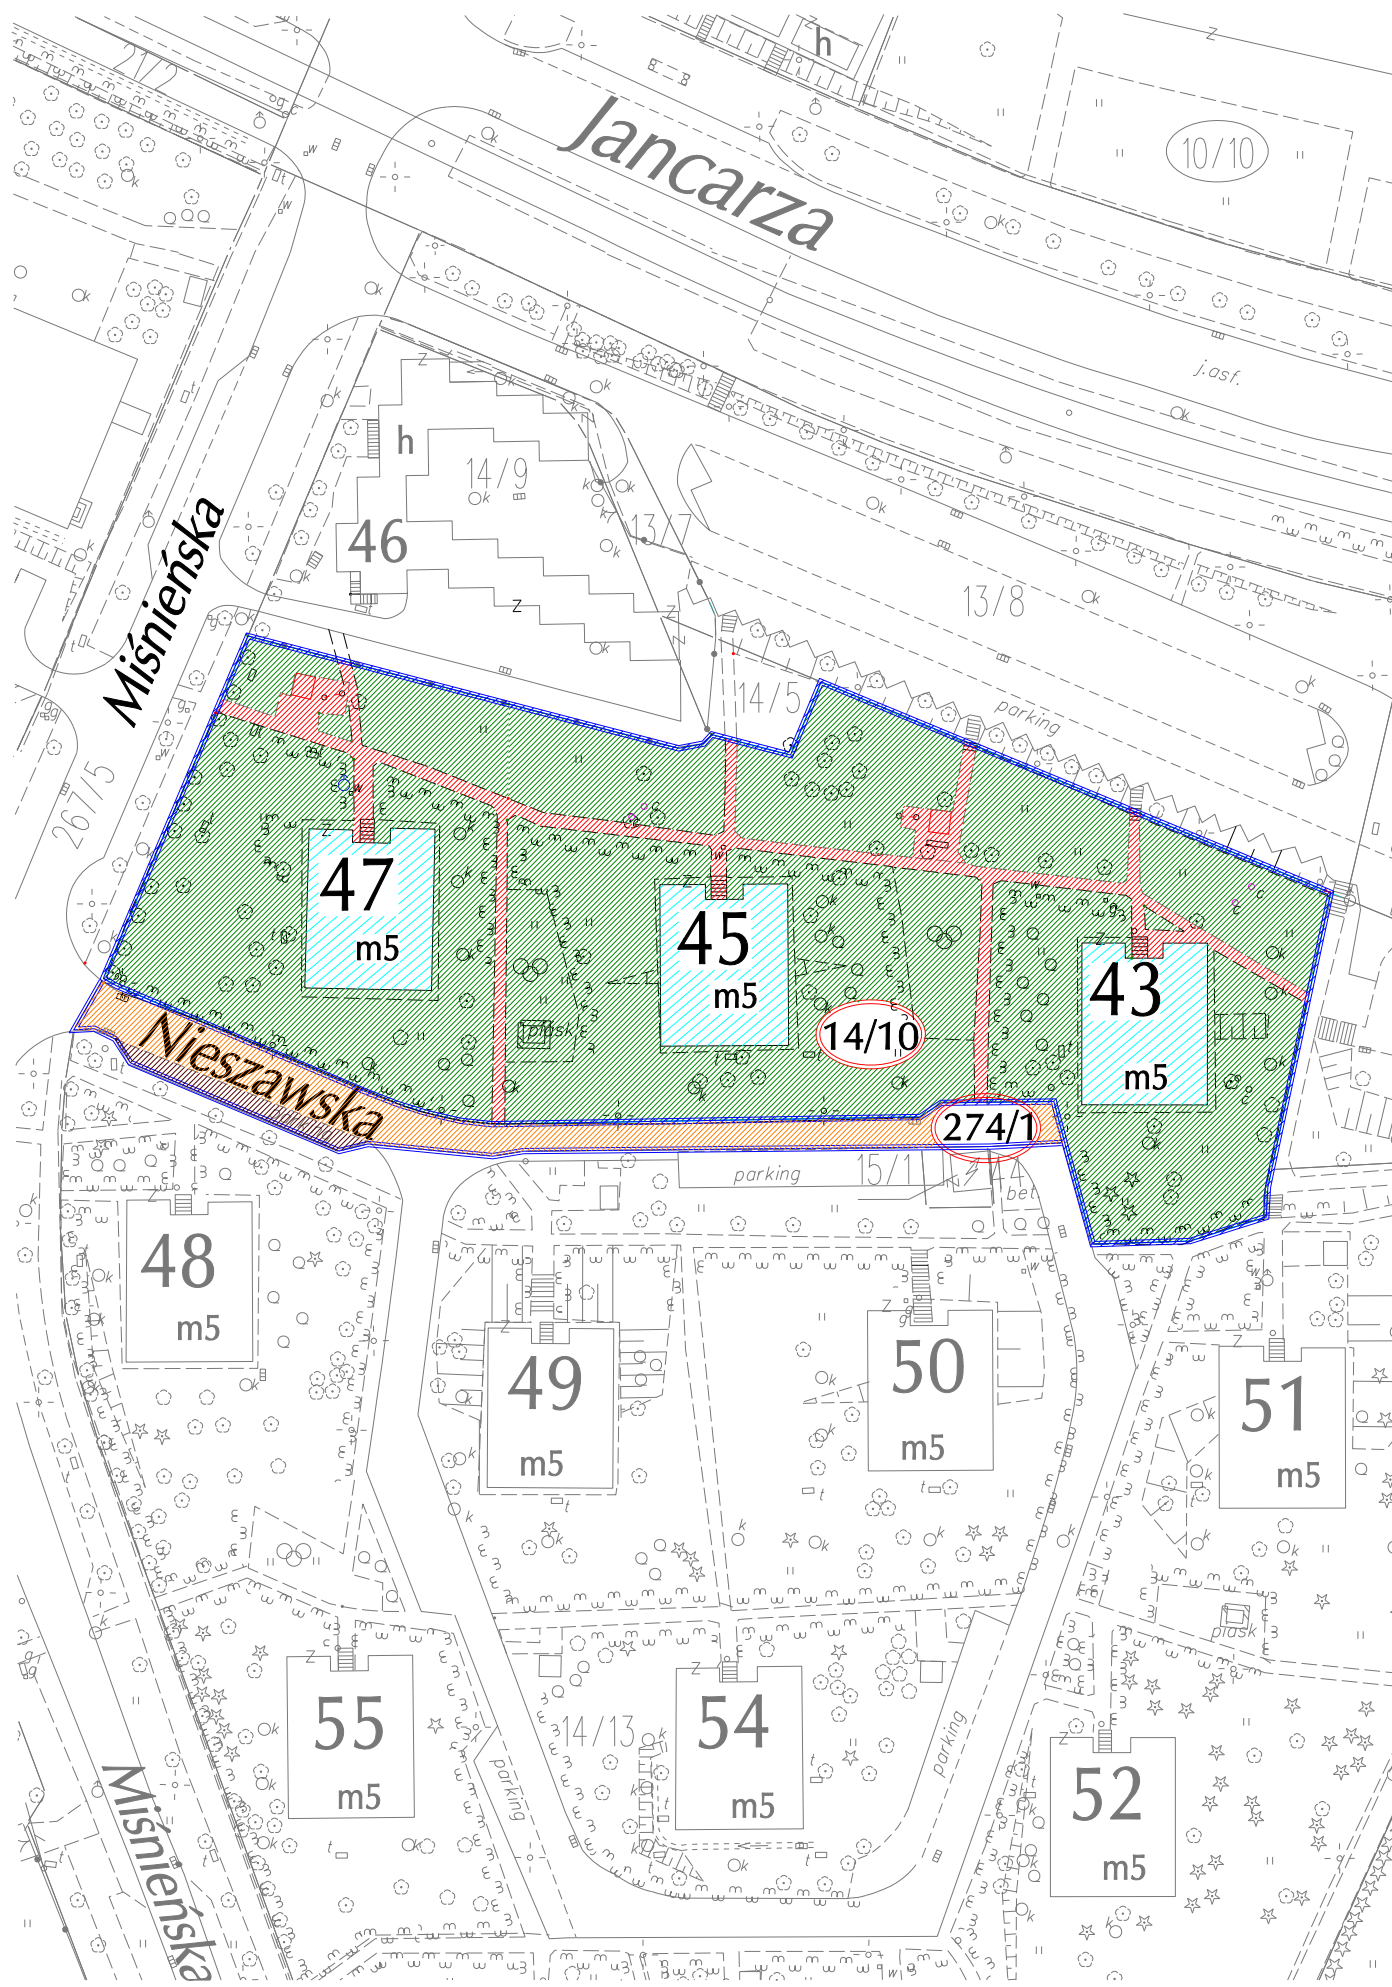

# MAPA NIERUCHOMOŚCI

## OS. TYSIĄCLECIA 43, 45, 47

m.Kraków  
jedn. ewid. Nowa Huta obr.2  
skala 1:1000

**SMM** 9  
SPÓŁDZIELNIA MIESZKANIOWA  
**MISTRZEJOWICE**  
31-610 Kraków, os. Tysiąclecia 42

### WYKAZ DZIAŁEK

Lp.	Właściciel	Nr działki	Użytek	Powierz. (ha)	Nr KW	Opis
1.	własność Spółdzielnia Mieszkaniowa MISTRZEJOWICE	14/10	B	0.7828	KR1P/00308684/2	Budynki mieszkalne bl. 43, 45, 47
2.	użytkownik wieczysty Spółdzielnia Mieszkaniowa MISTRZEJOWICE	274/1	dr	0.0737	KR1P/00202619/3	Droga

Mapę wykonało:

**INTER - PLAN**  
BIURO GEODEZYJNE  
31-619 Kraków; ul. Orła Białego 29  
tel. 641-01-29

listopad 2011