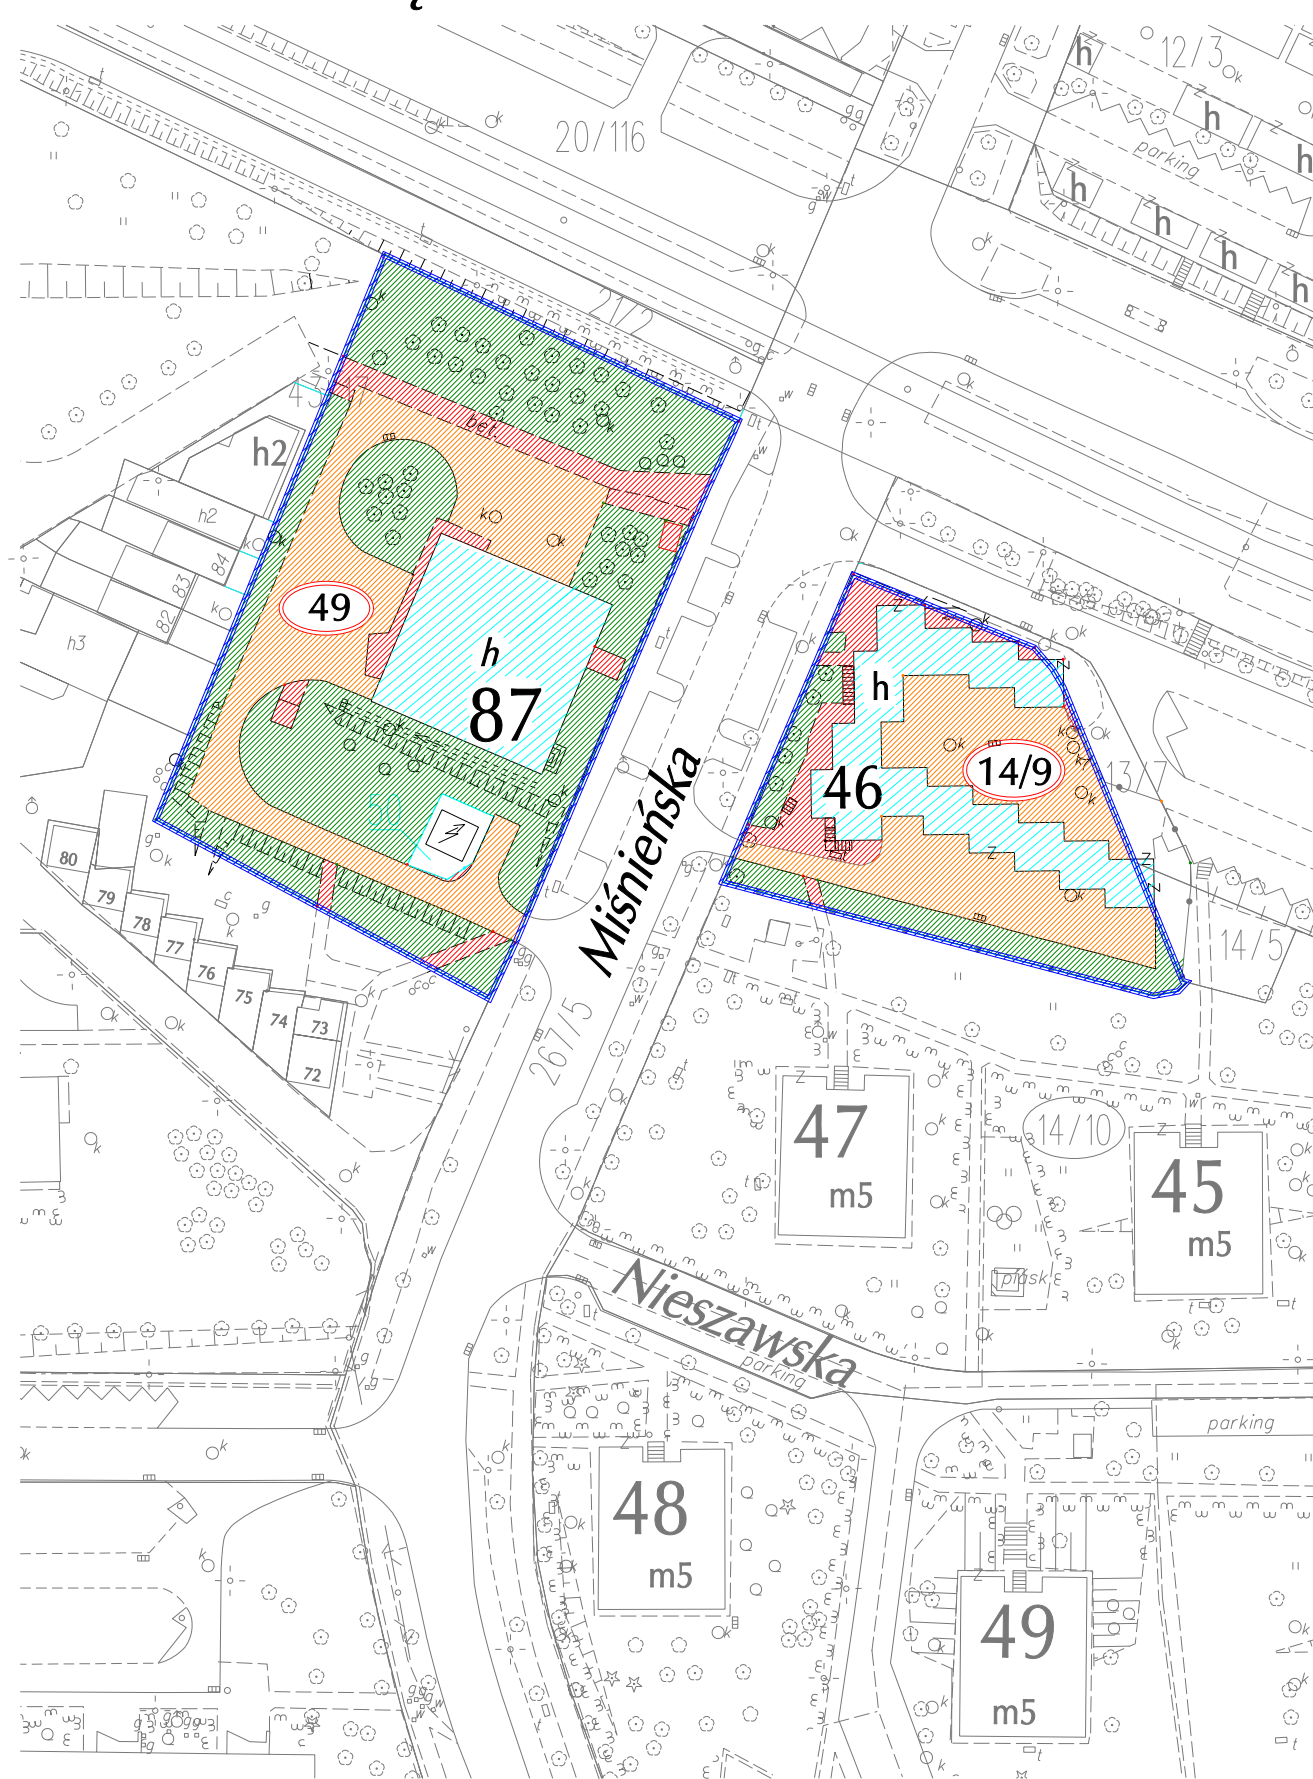

# MAPA NIERUCHOMOŚCI

OS. TYSIĄCLECIA 46

OS. TYSIĄCLECIA 87

m.Kraków  
jedn. ewid. Nowa Huta obr.2, 5  
skala 1:1000

**SMM**10  
SPÓŁDZIELNIA MIESZKANIOWA  
**MISTRZEJOWICE**  
31-610 Kraków, os. Tysiąclecia 42

## WYKAZ DZIAŁEK

Lp.	Właściciel	Nr działki	Użytek	Powierz. (ha)	Nr KW	Opis
1.	użytkownik wieczysty Spółdzielnia Mieszkaniowa MISTRZEJOWICE	49	B	0.4084	KR1P/00068999/8	Pawilon 87
2.	użytkownik wieczysty Spółdzielnia Mieszkaniowa MISTRZEJOWICE	14/9	B	0.1907	KR1P/00308683/5	Pawilon 46 + garaże

Mapę wykonało:

**INTER - PLAN**  
BIURO GEODEZYJNE  
31-619 Kraków; ul. Orła Białego 29  
tel. 641-01-29

listopad 2011