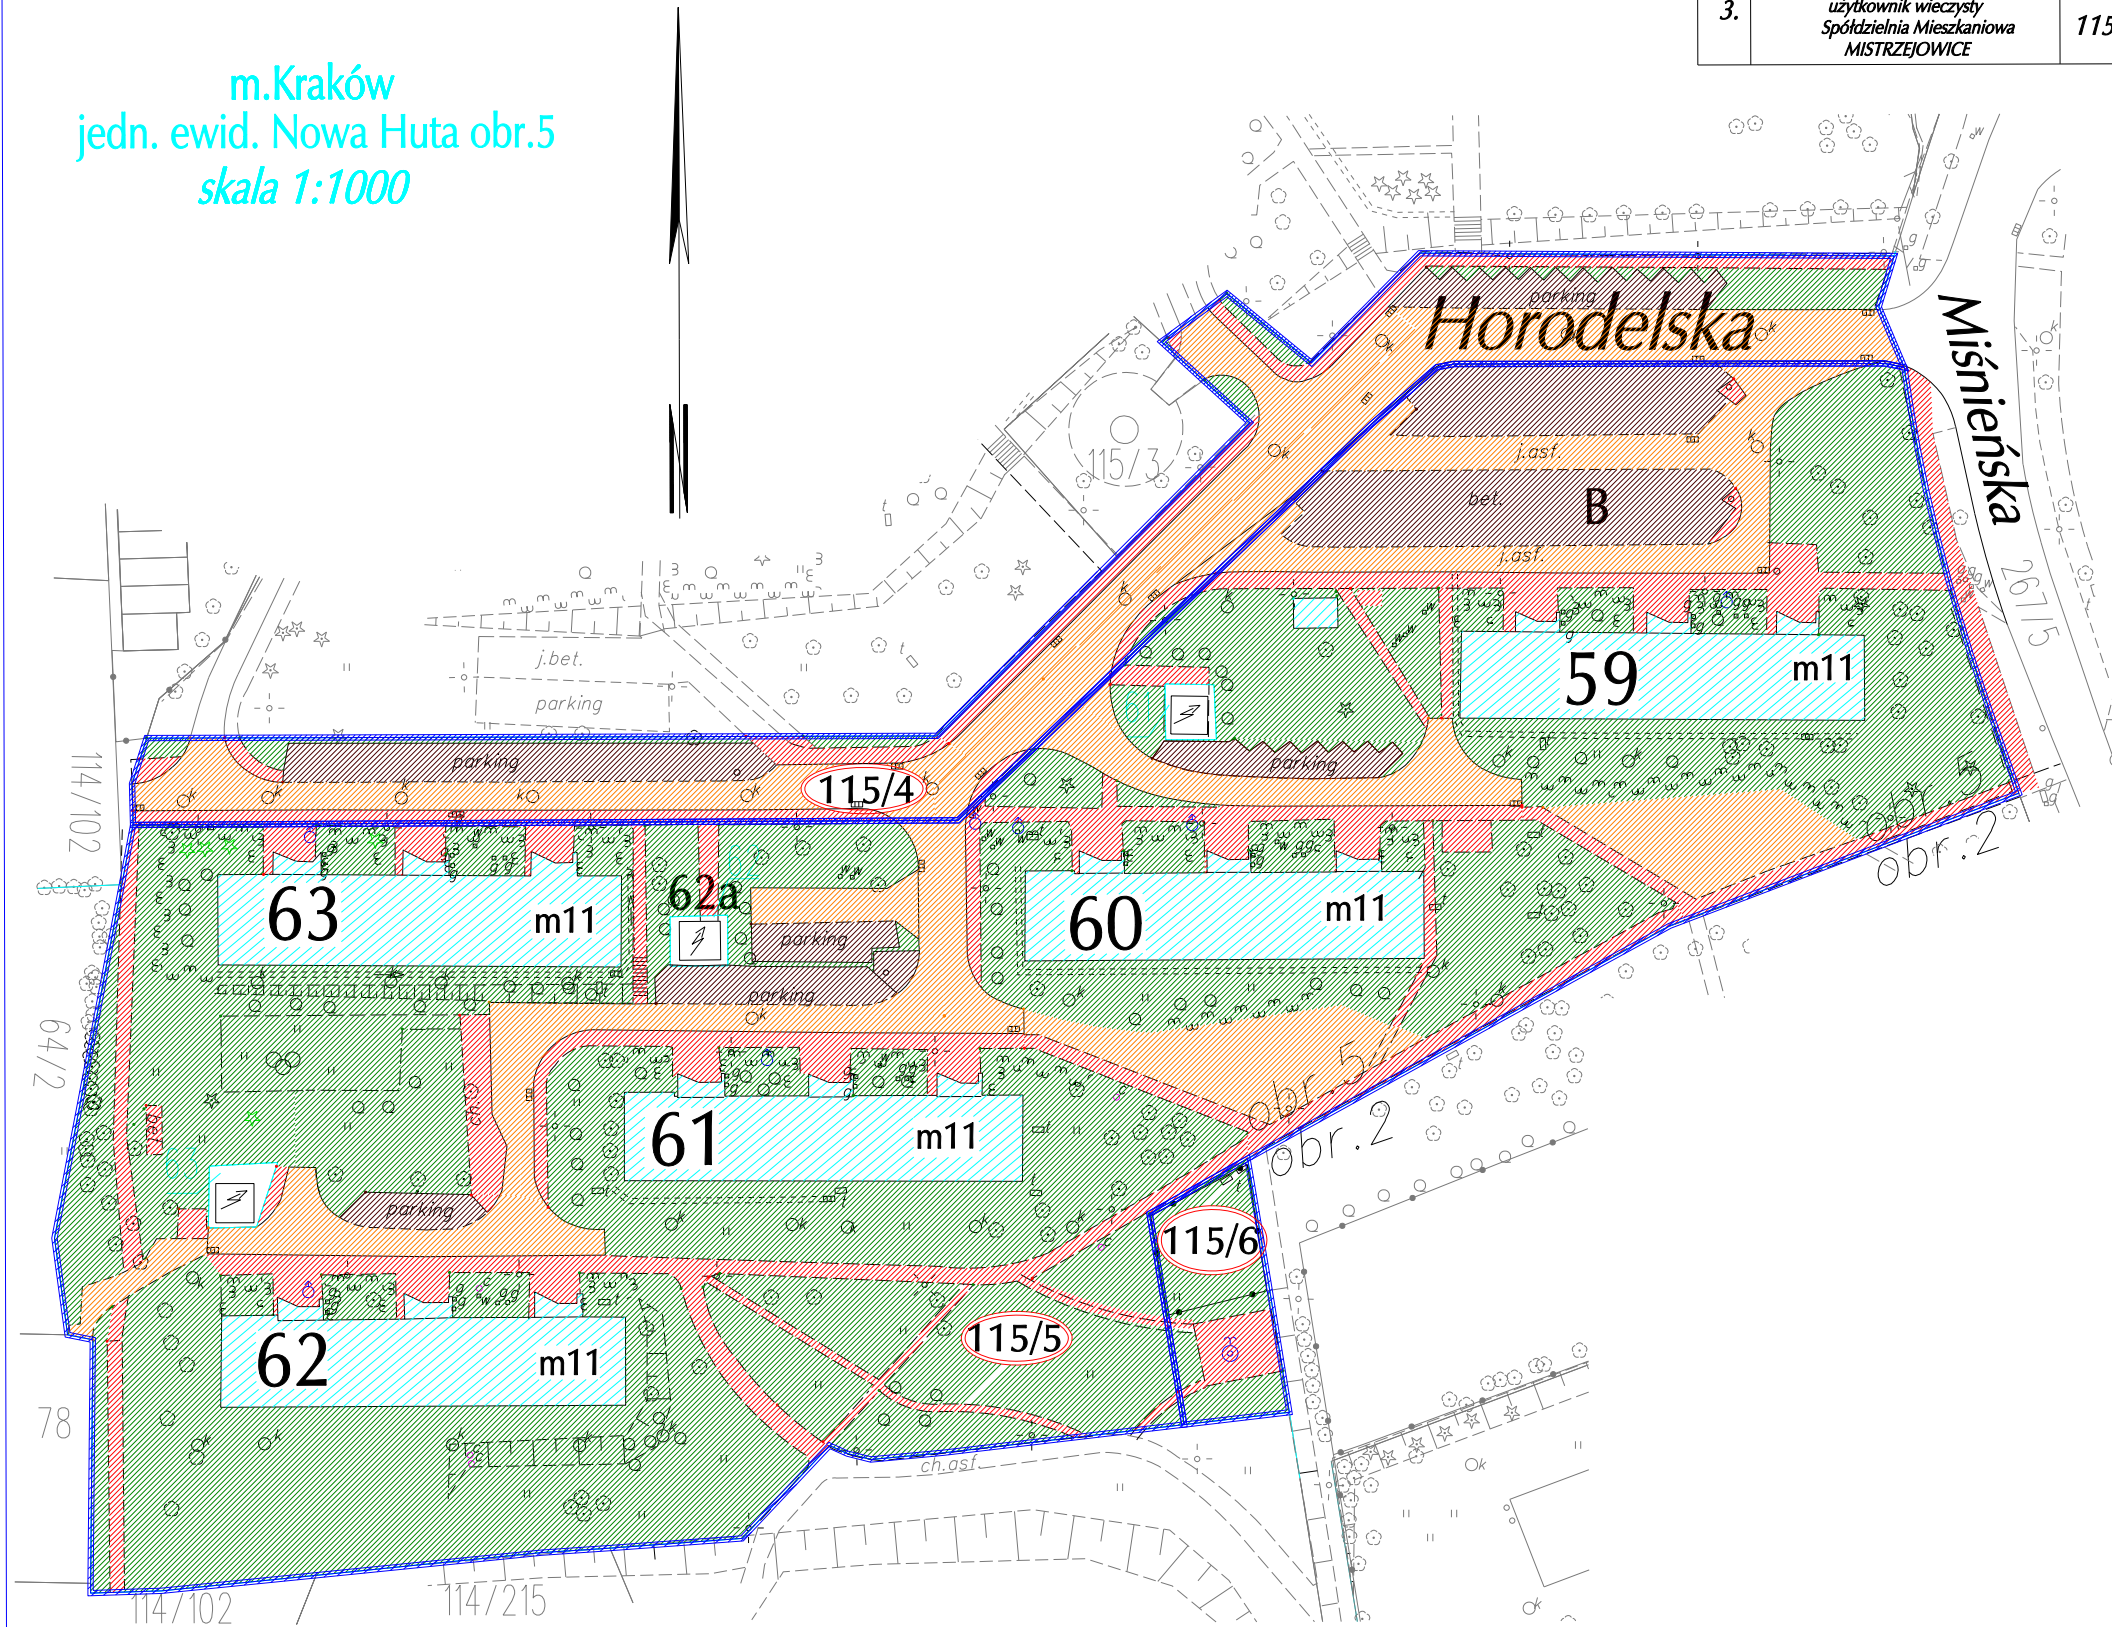

## OS. TYSIĄCLECIA 59, 60, 61, 62, 63

### WYKAZ DZIAŁEK

Lp.	Właściciel	Nr działki	Użytek	Powierz. (ha)	Nr KW	Opis
1.	użytkownik wieczysty Spółdzielnia Mieszkaniowa MISTRZEJOWICE	115/4	B	0.3243	KR1P/00088718/1	ul. Horodelska
2.	własność Spółdzielnia Mieszkaniowa MISTRZEJOWICE	115/5	B	2.1576	KR1P/00308687/3	Budynki mieszkalne bl. 59, 60, 61, 62, 63
3.	użytkownik wieczysty Spółdzielnia Mieszkaniowa MISTRZEJOWICE	115/6	B	0.0438	KR1P/00088718/1	Studnia głębinowa

12

m. Kraków  
jedn. ewid. Nowa Huta obr.5  
skala 1:1000

**SMM**  
SPÓŁDZIELNIA MIESZKANIOWA  
**MISTRZEJOWICE**  
31-610 Kraków, os. Tysiąclecia 42

Mapę wykonało:

**INTER - PLAN**  
BIURO GEODEZYJNE  
31-619 Kraków; ul. Orła Białego 29  
tel. 641-01-29