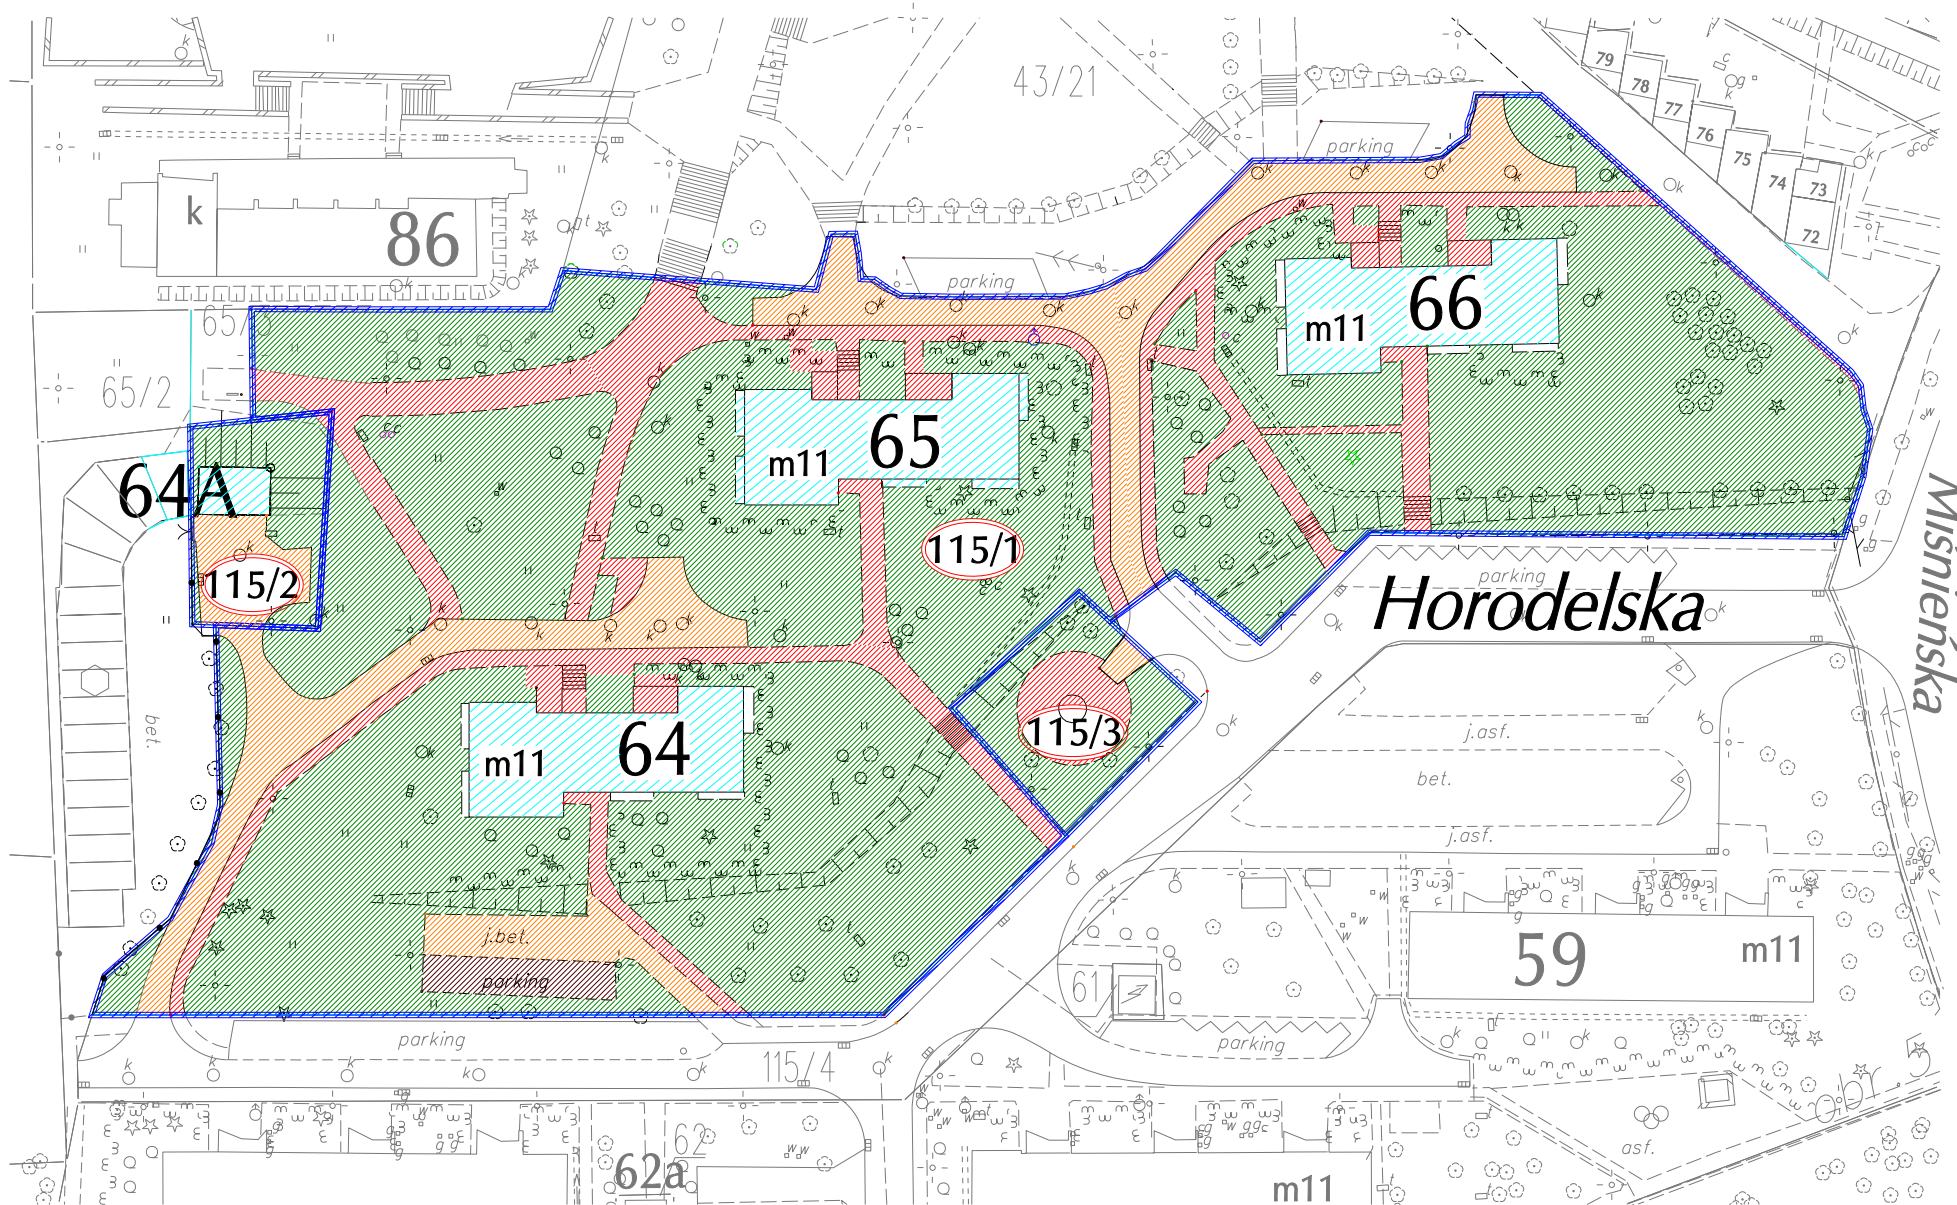

MAPA NIERUCHOMOŚCI

OS. TYSIĄCLECIA 64, 65, 66

OS. TYSIĄCLECIA 64A

m.Kraków
jedm. ewid. Nowa Huta obr.5
skala 1:1000

SMM 13
SPÓŁDZIELNIA MIESZKANIOWA
MISTRZEJOWICE
31-610 Kraków, os. Tysiąclecia 42

WYKAZ DZIAŁEK

Lp.	Właściciel	Nr działki	Użytek	Powierz. (ha)	Nr KW	Opis
1.	użytkownik wieczysty Spółdzielnia Mieszkaniowa MISTRZEJOWICE	115/1	B	1.4851	KR1P/00308686/6	Budynki mieszkalne bl. 64, 65, 66
2.	użytkownik wieczysty Spółdzielnia Mieszkaniowa MISTRZEJOWICE	115/2	B	0.0484	KR1P/00088718/1	Budynek Hydroforni 64A
3.	użytkownik wieczysty Spółdzielnia Mieszkaniowa MISTRZEJOWICE	115/3	B	0.0524	KR1P/00088718/1	Hydrofornia podziemna

Mapę wykonało:

INTER - PLAN
BIURO GEODEZYJNE
31-619 Kraków, ul. Orła Białego 29
tel. 641-01-29

listopad 2011