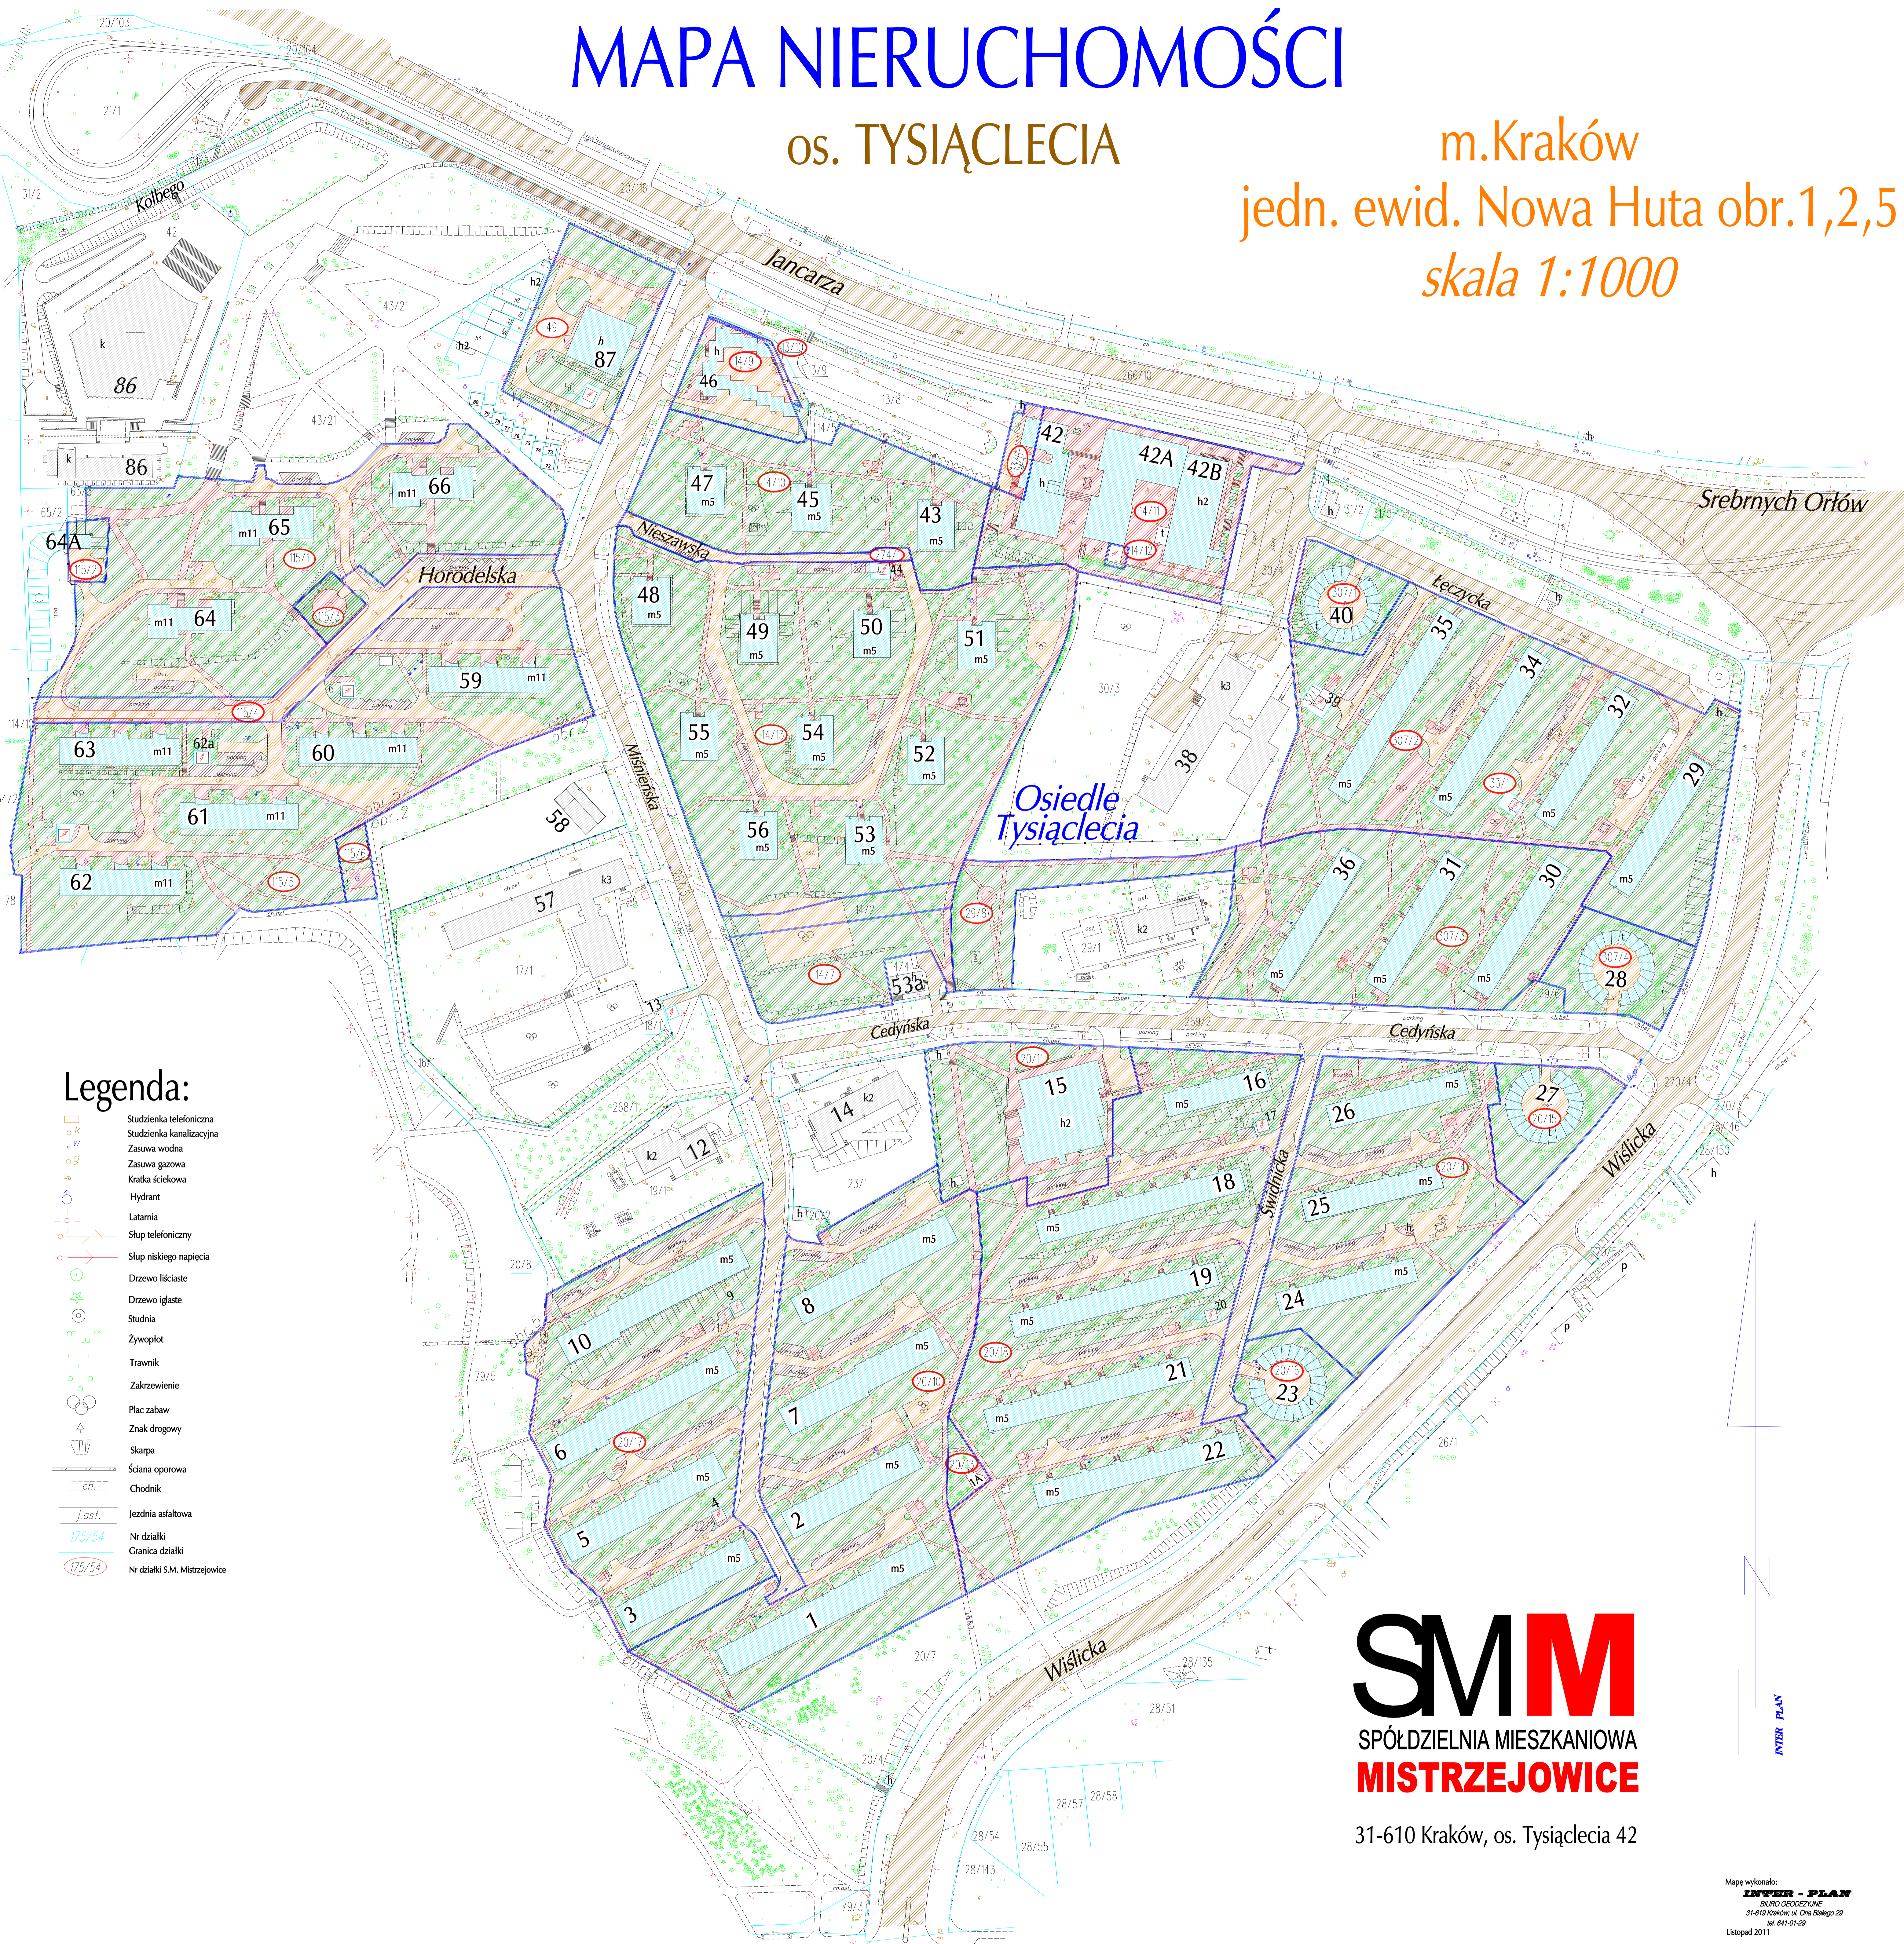

MAPA NIERUCHOMOŚCI

os. TYSIĄCLECIA

m. Kraków

jedn. ewid. Nowa Huta obr.1,2,5

skala 1:1000

Legenda:

- Studzienka telefoniczna
- Studzienka kanalizacyjna
- Zasuwa wodna
- Zasuwa gazowa
- Kratka ściekowa
- Hydrant
- Latarnia
- Słup telefoniczny
- Słup niskiego napięcia
- Drzewo liściaste
- Drzewo iglaste
- Studnia
- Żywopłot
- Trawnik
- Zakrzewienie
- Plac zabaw
- Znak drogowy
- Ściana oporowa
- Chodnik
- Jezdnia asfaltowa
- Nr działki 175/54
- Granica działki 175/54
- Nr działki SM, Mistrzejowice 175/54

SMIM
SPÓŁDZIELNIA MIESZKANIOWA
MISTRZEJOWICE

31-610 Kraków, os. Tysiąclecia 42