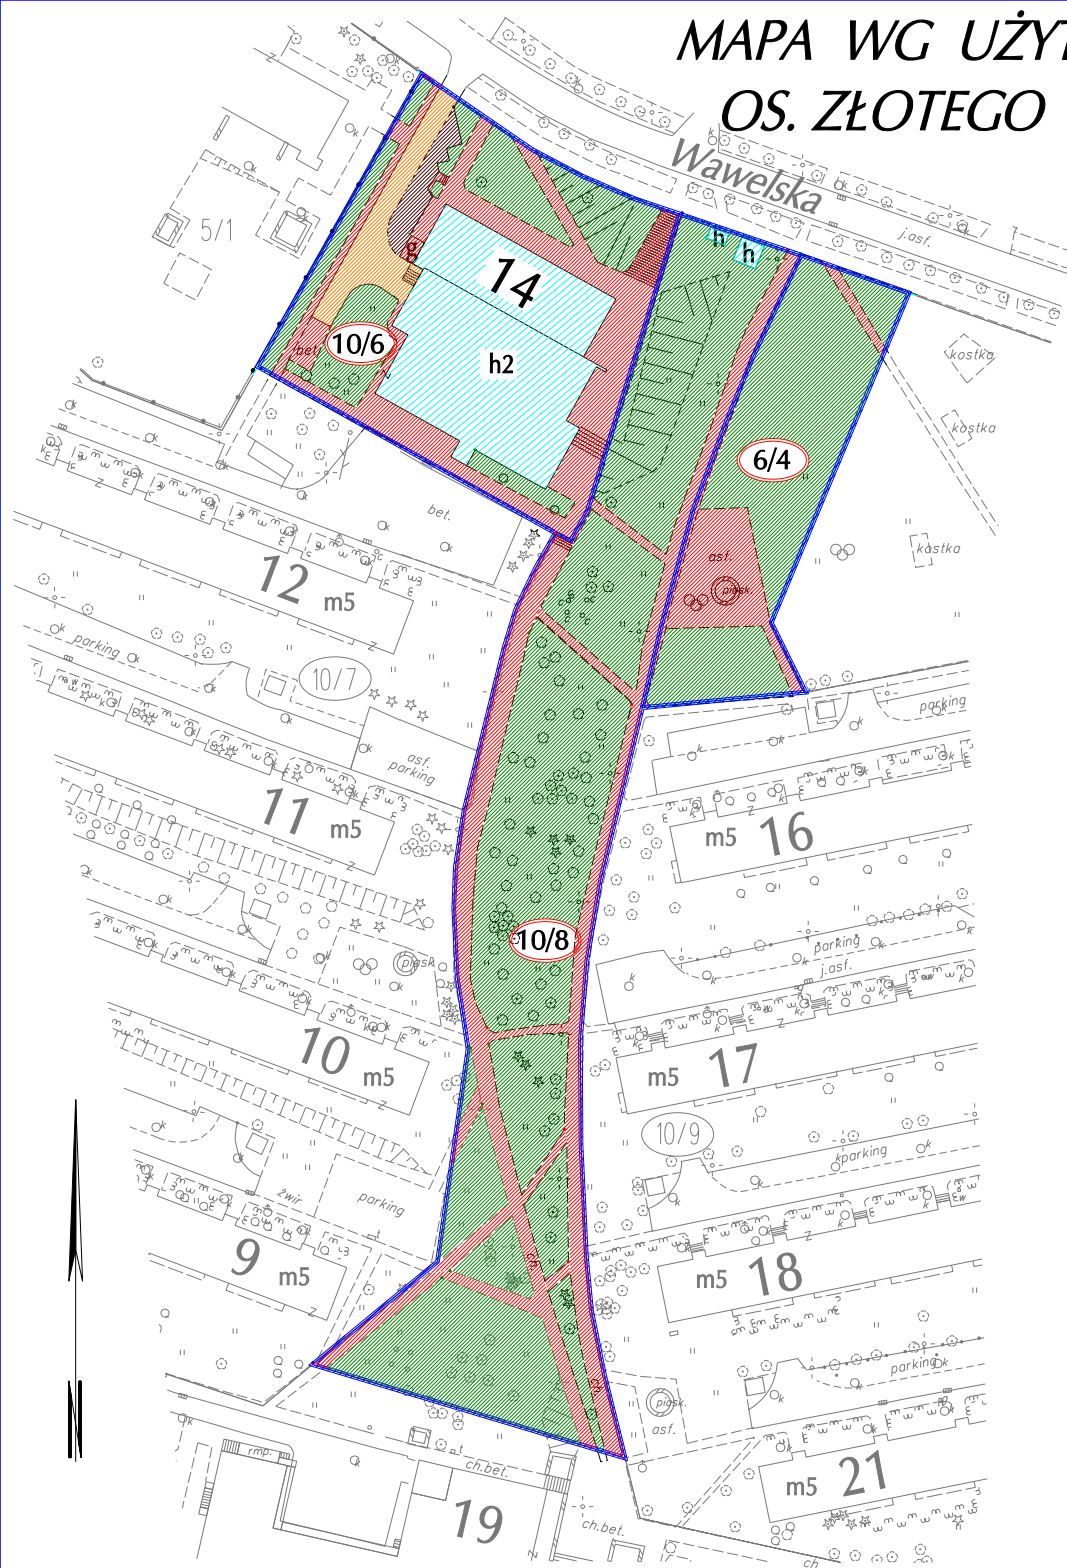

# MAPA WG UŻYTKOWNIA OS. ŻŁOTEGO WIEKU

m. Kraków  
jedn. ewid. Nowa Huta obr.2  
skala 1:1000

**SMM** 16  
SPÓŁDZIELNIA MIESZKANIOWA  
**MISTRZEJOWICE**  
31-610 Kraków, os. Tysiąclecia 42

## WYKAZ DZIAŁEK

Lp.	Właściciel	Nr działki	Użytek	Powierz. (ha)	Nr KW	Opis
1.	użytkownik wieczysty Spółdzielnia Mieszkaniowa MISTRZEJOWICE	10/6	B	0.3799	KR1P/003202616	Pawilon 14
2.	użytkownik wieczysty Spółdzielnia Mieszkaniowa MISTRZEJOWICE	6/4	B	0.1886	KR1P/00228702	Teren zielony przy pawilonie 14
3.	użytkownik wieczysty Spółdzielnia Mieszkaniowa MISTRZEJOWICE	10/8	B	0.6034	KR1P/00202616	Chodnik + zieleni między paw. 19/20 a 14

Mapę wykonało:

**INTER - PLAN**  
BIURO GEODEZYJNE  
31-610 Kraków, ul. Orła Białego 29  
tel. 641-01-29

listopad 2011