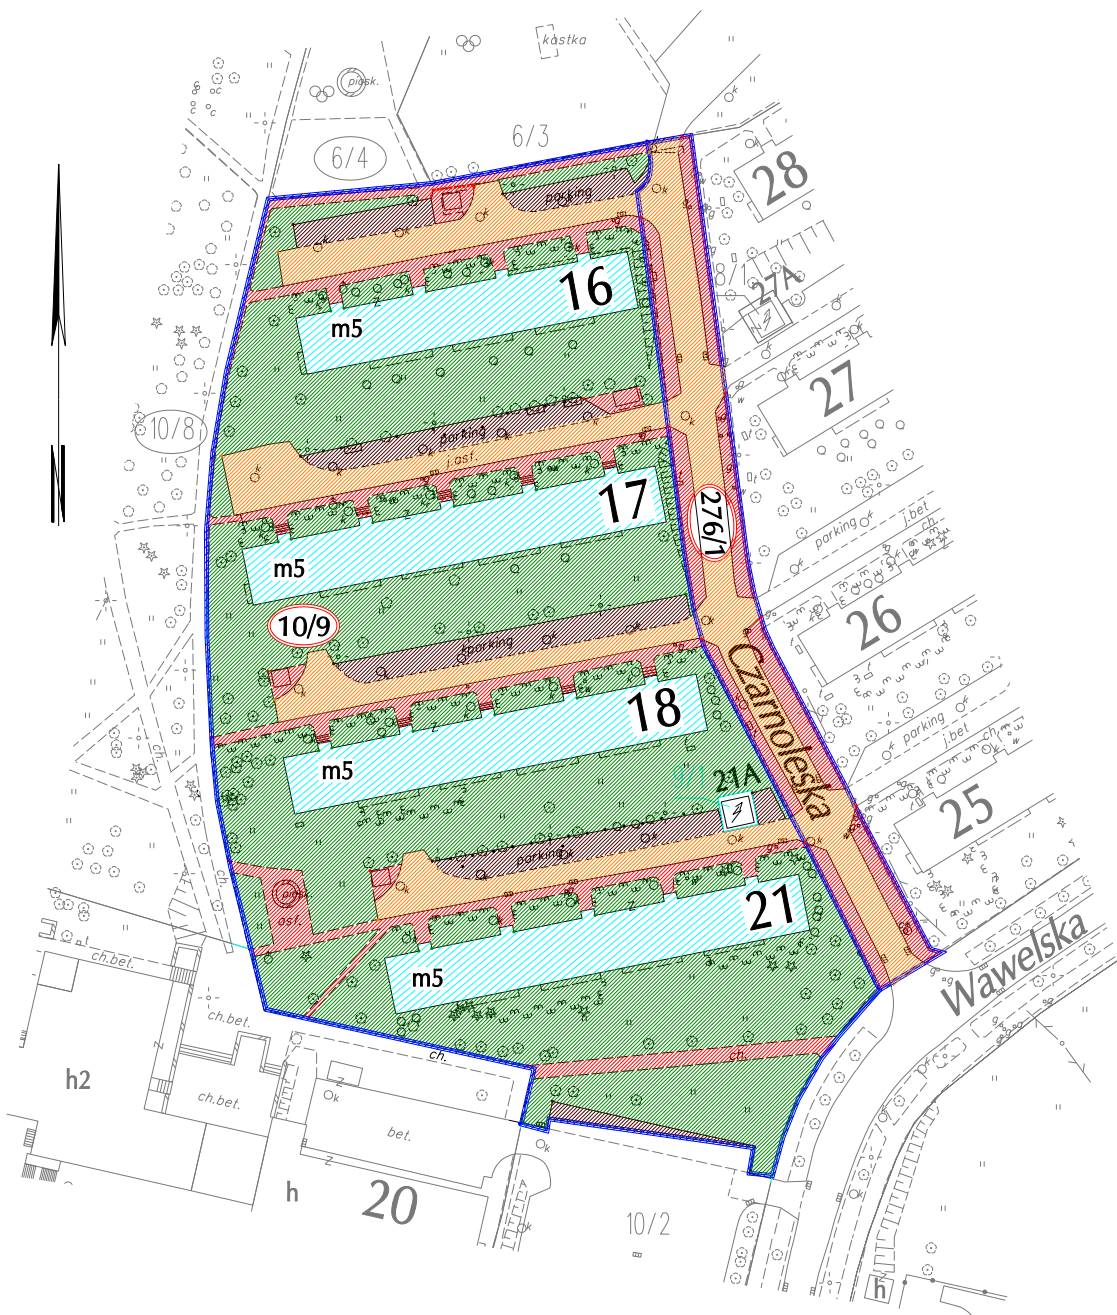

# MAPA WG UŻYTKOWANIA OS. ŻŁOTEGO WIEKU

m. Kraków  
jedn. ewid. Nowa Huta obr.2  
skala 1:1000

**SMM**  
SPÓŁDZIELNIA MIESZKANIOWA  
**MISTRZEJOWICE**  
31-610 Kraków, os. Tysiąclecia 42

17

## WYKAZ DZIAŁEK

Lp.	Właściciel	Nr działki	Użytek	Powierz. (ha)	Nr KW	Opis
1.	własność Spółdzielni Mieszkaniowej MISTRZEJOWICE	10/9	B	1.5979	KR1P/00308689/7	Budynki mieszkalne bl. 16, 17, 18, 21
2.	użytkownik wieczysty Spółdzielni Mieszkaniowej MISTRZEJOWICE	276/1	B	0.1873	KR1P/00202613	Droga

Mapę wykonało:

**INTER - PLAN**  
BIURO GEODEZYJNE  
31-619 Kraków; ul. Orła Białego 29  
tel. 841-01-29

listopad 2011