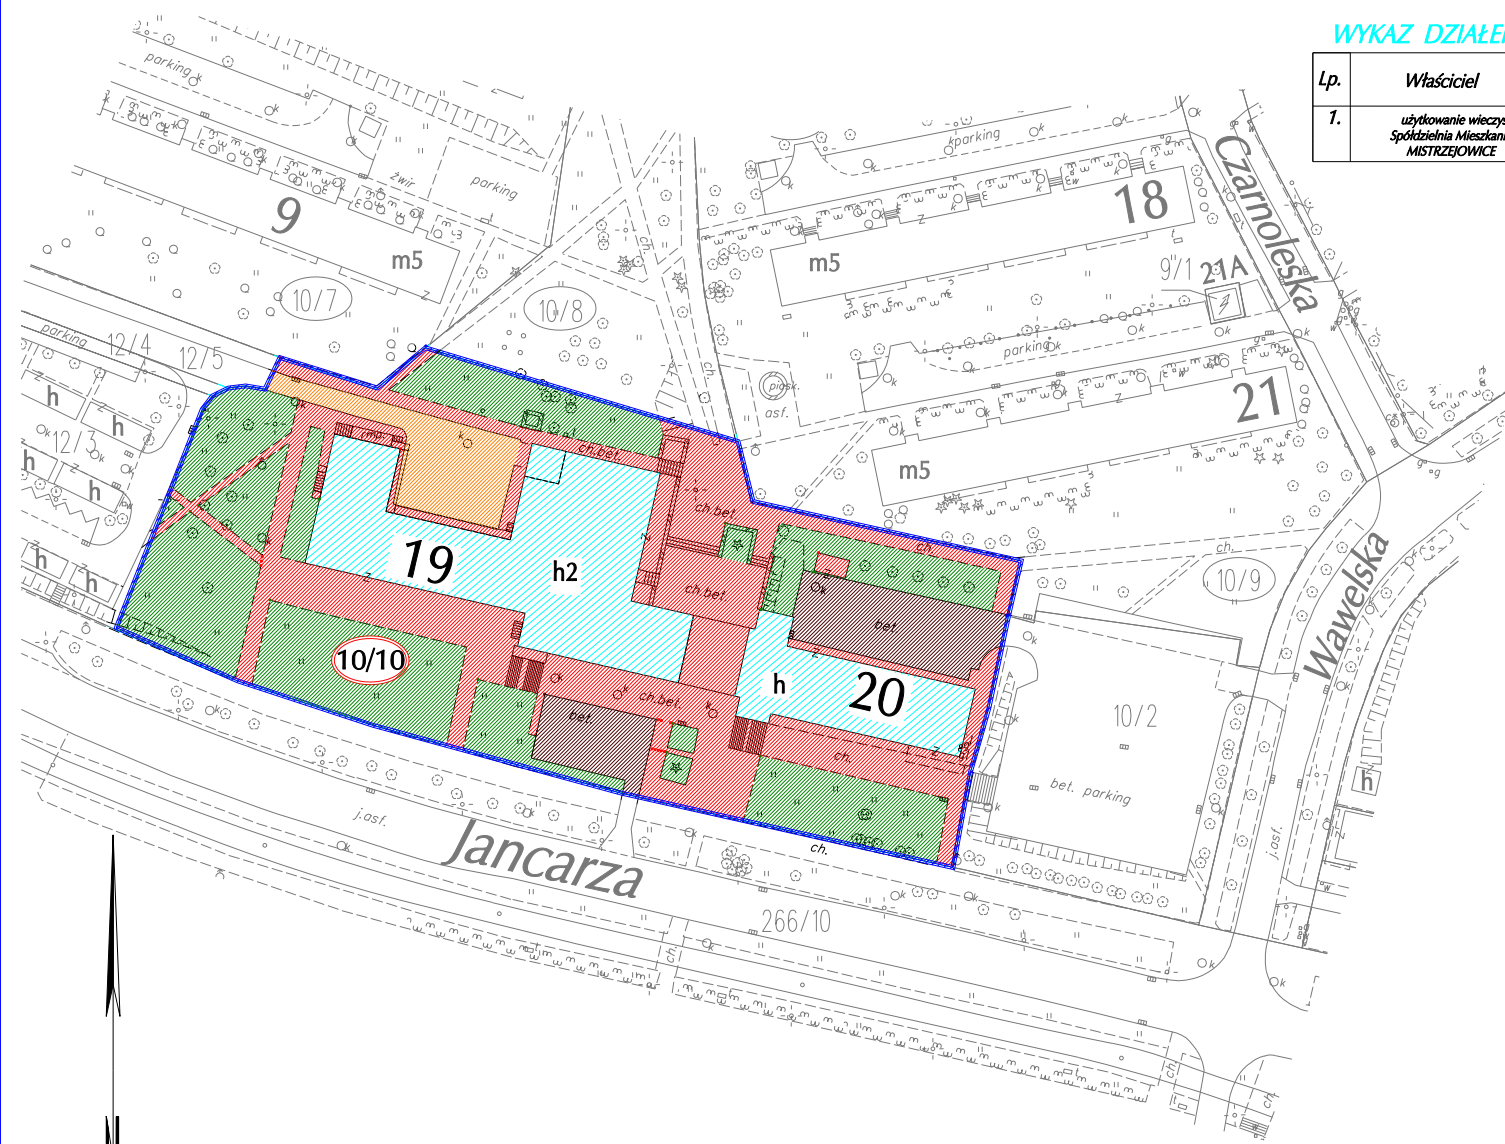

# MAPA WG UŻYTKOWANIA OS. ŻŁOTEGO WIEKU

m.Kraków  
jedn. ewid. Nowa Huta obr.2  
skala 1:1000

**SMM**  
SPÓŁDZIELNIA MIESZKANIOWA  
**MISTRZEJOWICE**  
31-610 Kraków, os. Tysiąclecia 42

18

## WYKAZ DZIAŁEK

Lp.	Właściciel	Nr działki	Użytek	Powierz. (ha)	Nr KW	Opis
1.	użytkowanie wieczyste Spółdzielnia Mieszkaniowa MISTRZEJOWICE	10/10	B	0.9987	KR1P/00202616	Pawilon 19/20

Mapę wykonało:

**INTER - PLAN**  
BIURO GEODEZYJNE  
31-619 Kraków, ul. Orła Białego 29  
tel. 641-01-29