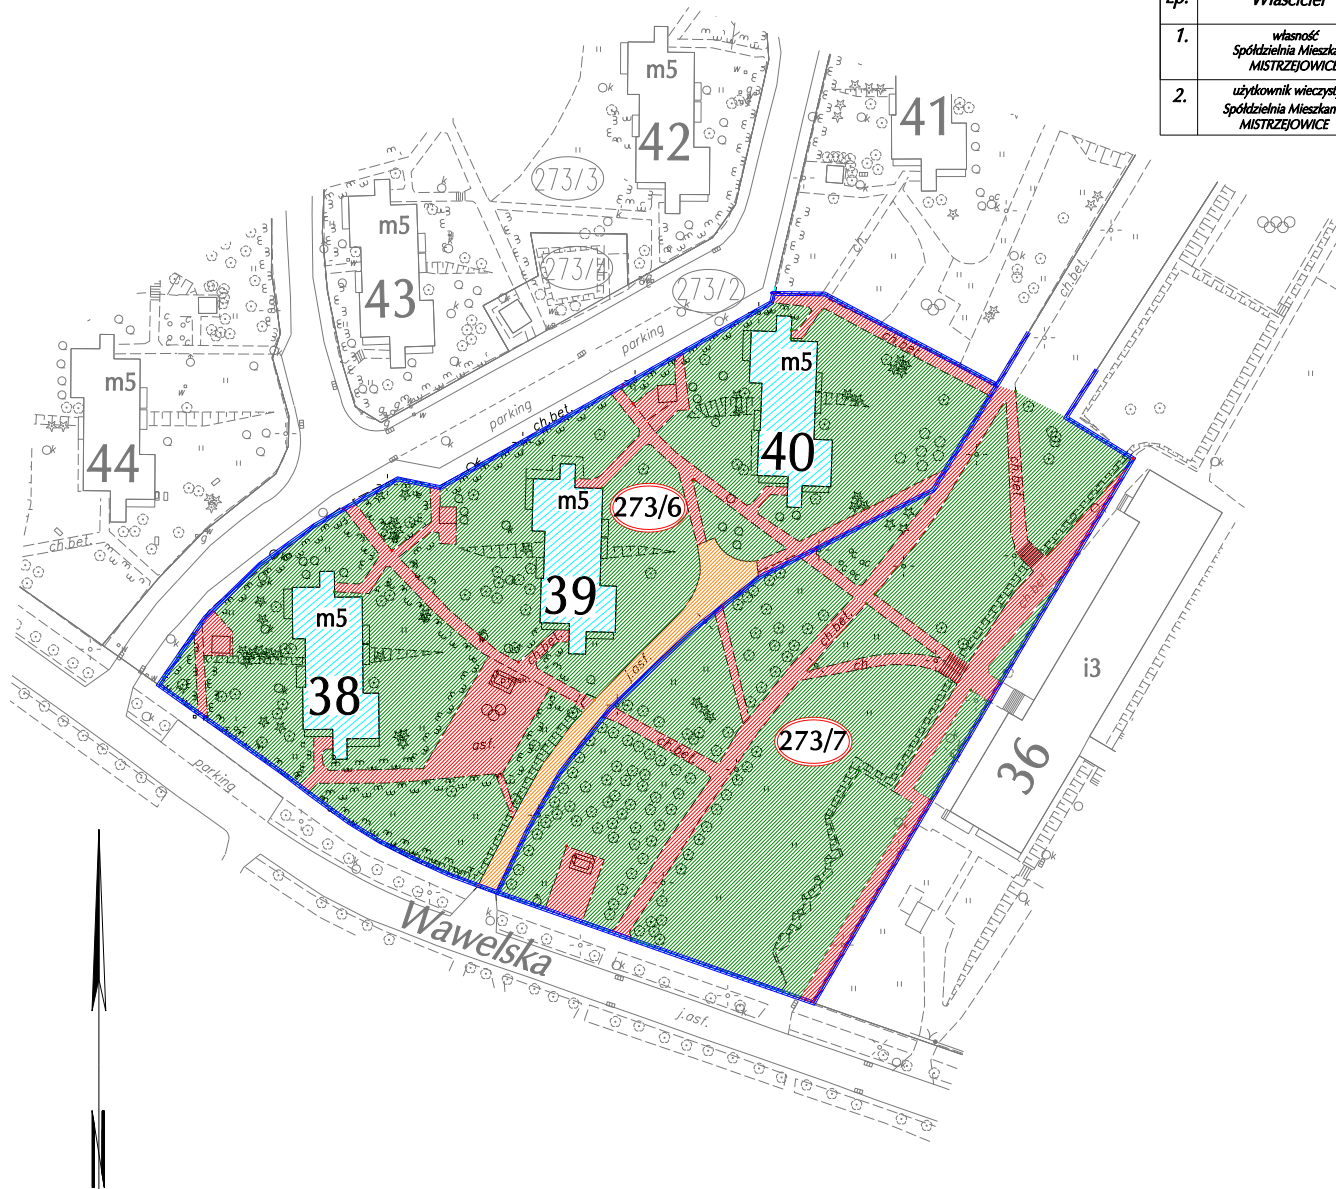

# MAPA WG UŻYTKOWANIA OS. ŻŁOTEGO WIEKU

m.Kraków  
jedn. ewid. Nowa Huta obr.1  
skala 1:1000

**SMM**  
SPÓŁDZIELNIA MIESZKANIOWA  
**MISTRZEJOWICE**  
31-610 Kraków, os. Tysiąclecia 42

22

## WYKAZ DZIAŁEK

| Lp. | Właściciel   | Nr działki | Użytek | Powierz. (ha) | Nr KW           | Opis   |
|-----|--|------------|--------|---------------|-----------------|--|
| 1.  | własność<br>Spółdzielnia Mieszkaniowa<br>MISTRZEJOWICE             | 273/6      | B      | 0.7584        | KR1P/00308550/4 | Budynki mieszkalne<br>bl. 38, 39, 40         |
| 2.  | użytkownik wieczysty<br>Spółdzielnia Mieszkaniowa<br>MISTRZEJOWICE | 273/7      | B      | 0.7137        | KR1P/00234757   | Zieleń parkowa między<br>szkołą a puchatkami |

Mapę wykonało:

**INTER - PLAN**  
BIURO GEODEZYJNE  
31-610 Kraków; ul. Orła Białego 29  
tel. 641-01-29

listopad 2011