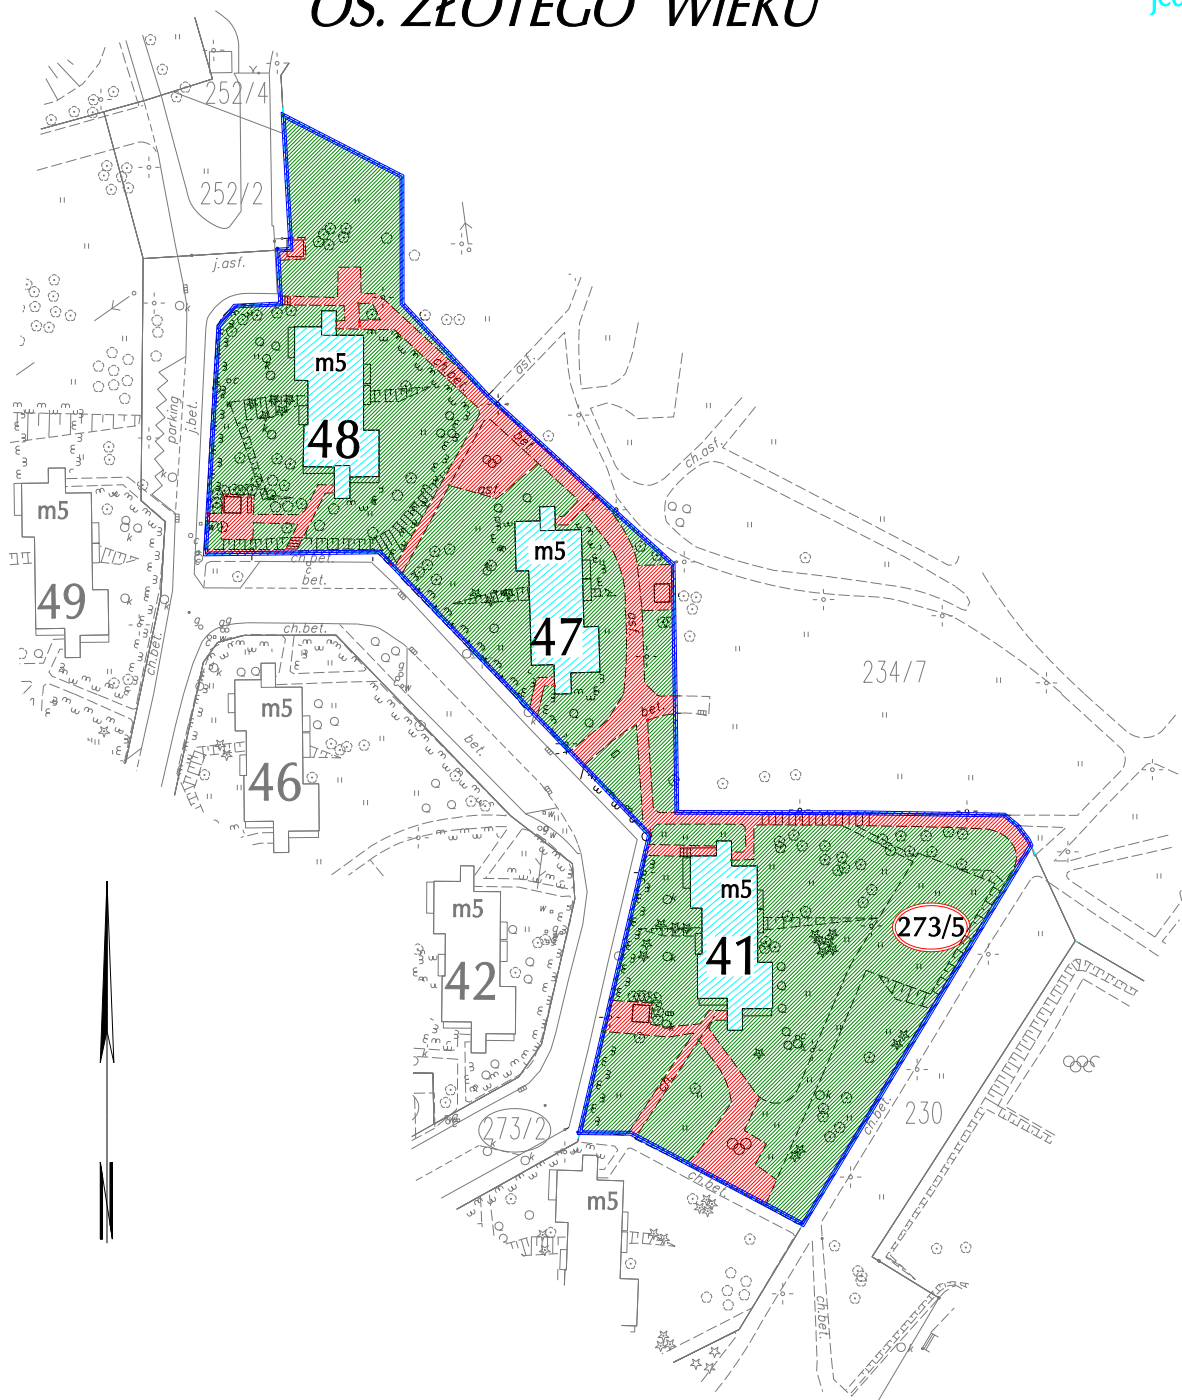

MAPA WG UŻYTKOWANIA OS. ŻŁOTEGO WIEKU

m. Kraków
jedn. ewid. Nowa Huta obr.1
skala 1:1000

SMM
SPÓŁDZIELNIA MIESZKANIOWA
MISTRZEJOWICE
31-610 Kraków, os. Tysiąclecia 42

23

WYKAZ DZIAŁEK

Lp.	Właściciel	Nr działki	Użytek	Powierz. (ha)	Nr KW	Opis
1.	własność Spółdzielni Mieszkaniowej MISTRZEJOWICE	273/5	B	0.9042	KR1P/00308549/4	Budynki mieszkalne bl. 41, 47, 48

Mapę wykonało:

INTER - PLAN
BIURO GEODEZYJNE
31-619 Kraków, ul. Orła Białego 29
tel. 641-01-29

listopad 2011