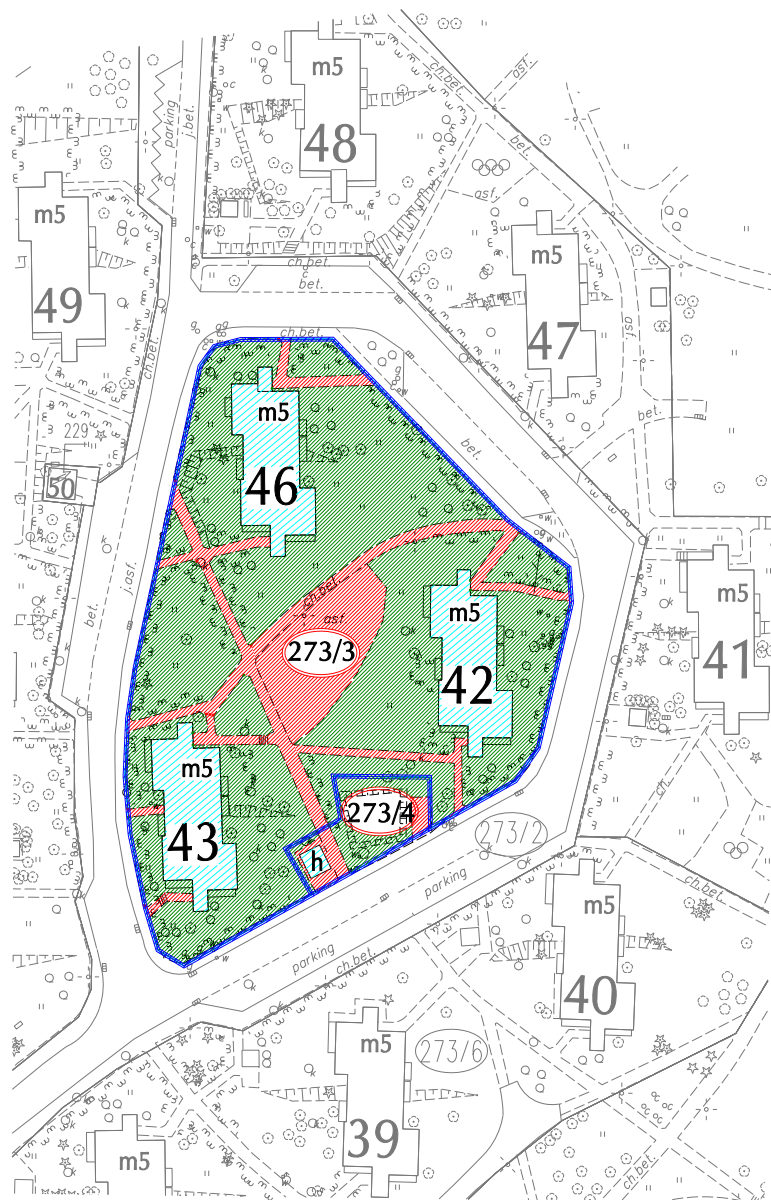

MAPA WG UŻYTKOWANIA OS. ŻŁOTEGO WIEKU

m. Kraków
jedn. ewid. Nowa Huta obr.1
skala 1:1000

SMM
SPÓŁDZIELNIA MIESZKANIOWA
MISTRZEJOWICE
31-610 Kraków, os. Tysiąclecia 42

24

WYKAZ DZIAŁEK

Lp.	Właściciel	Nr działki	Użytek	Powierz. (ha)	Nr KW	Opis
1.	własność Spółdzielni Mieszkaniowej MISTRZEJOWICE	273/3	B	0.6226	KR1P/00308548/7	Budynki mieszkalne bl. 42, 43, 46
2.	użytkownik wieczysty Spółdzielni Mieszkaniowej MISTRZEJOWICE	273/4	B	0.0334	KR1P/00234757	Zbiornik p. poz. + kiosk

Mapę wykonał:

INTER - PLAN
BIURO GEODEZYJNE
31-619 Kraków, ul. Orła Białego 29
tel. 641-01-29

listopad 2011