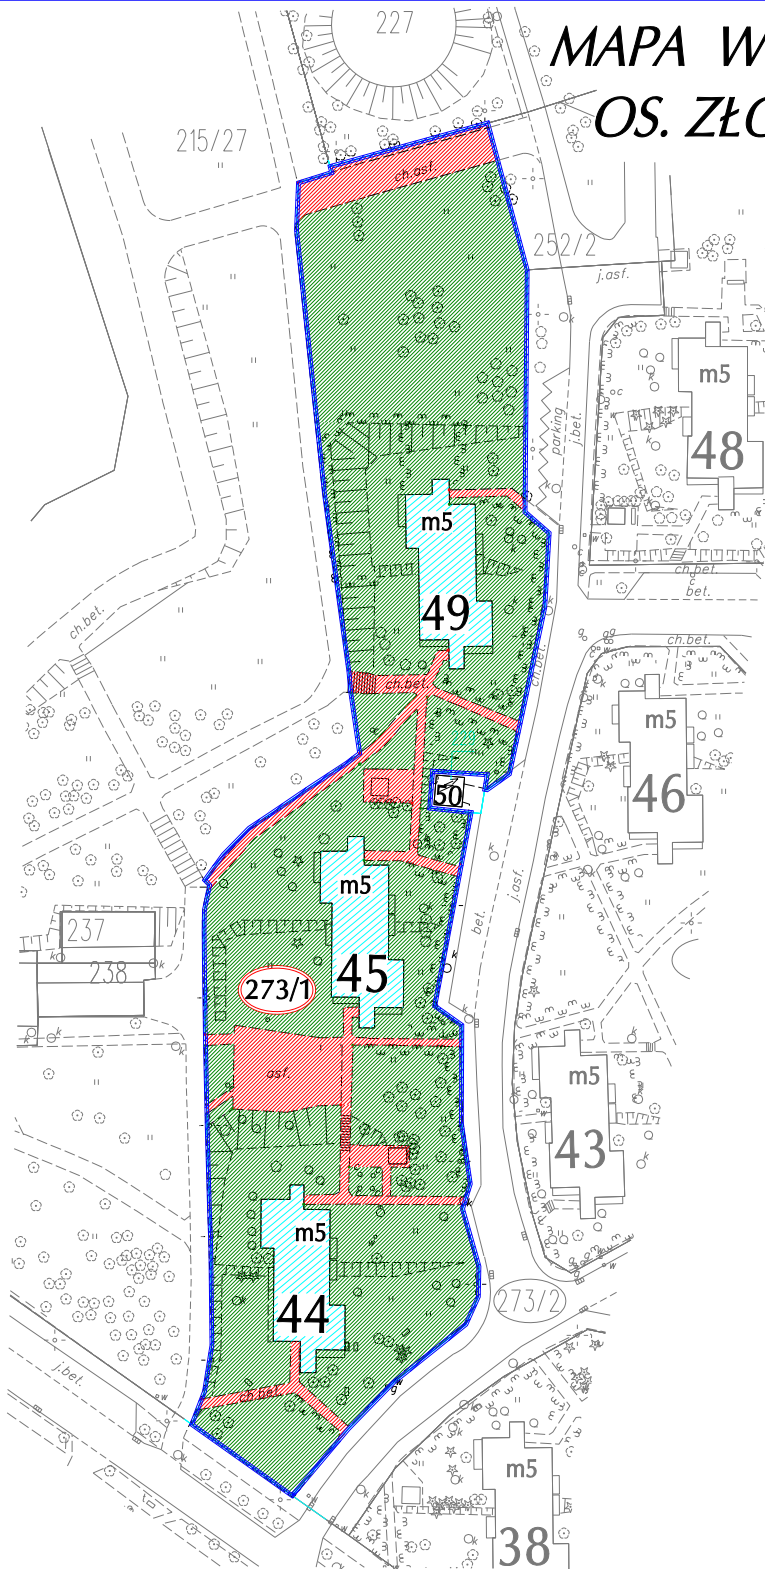

MAPA WG UŻYTKOWANIA OS. ŻŁOTEGO WIEKU

m. Kraków
jedn. ewid. Nowa Huta obr.1
skala 1:1000

SMM
SPÓŁDZIELNIA MIESZKANIOWA
MISTRZEJOWICE
31-610 Kraków, os. Tysiąclecia 42

25

WYKAZ DZIAŁEK

Lp.	Właściciel	Nr działki	Użytek	Powierz. (ha)	Nr KW	Opis
1.	własność Spółdzielnia Mieszkaniowa MISTRZEJOWICE	273/1	B	1.0005	KR1P/0030854/0	Budynki mieszkalne bl. 44, 45, 49

Mapę wykonało:

INTER - PLAN
BIURO GEODEZYJNE
31-619 Kraków, ul. Orła Białego 29
tel. 641-01-29

listopad 2011