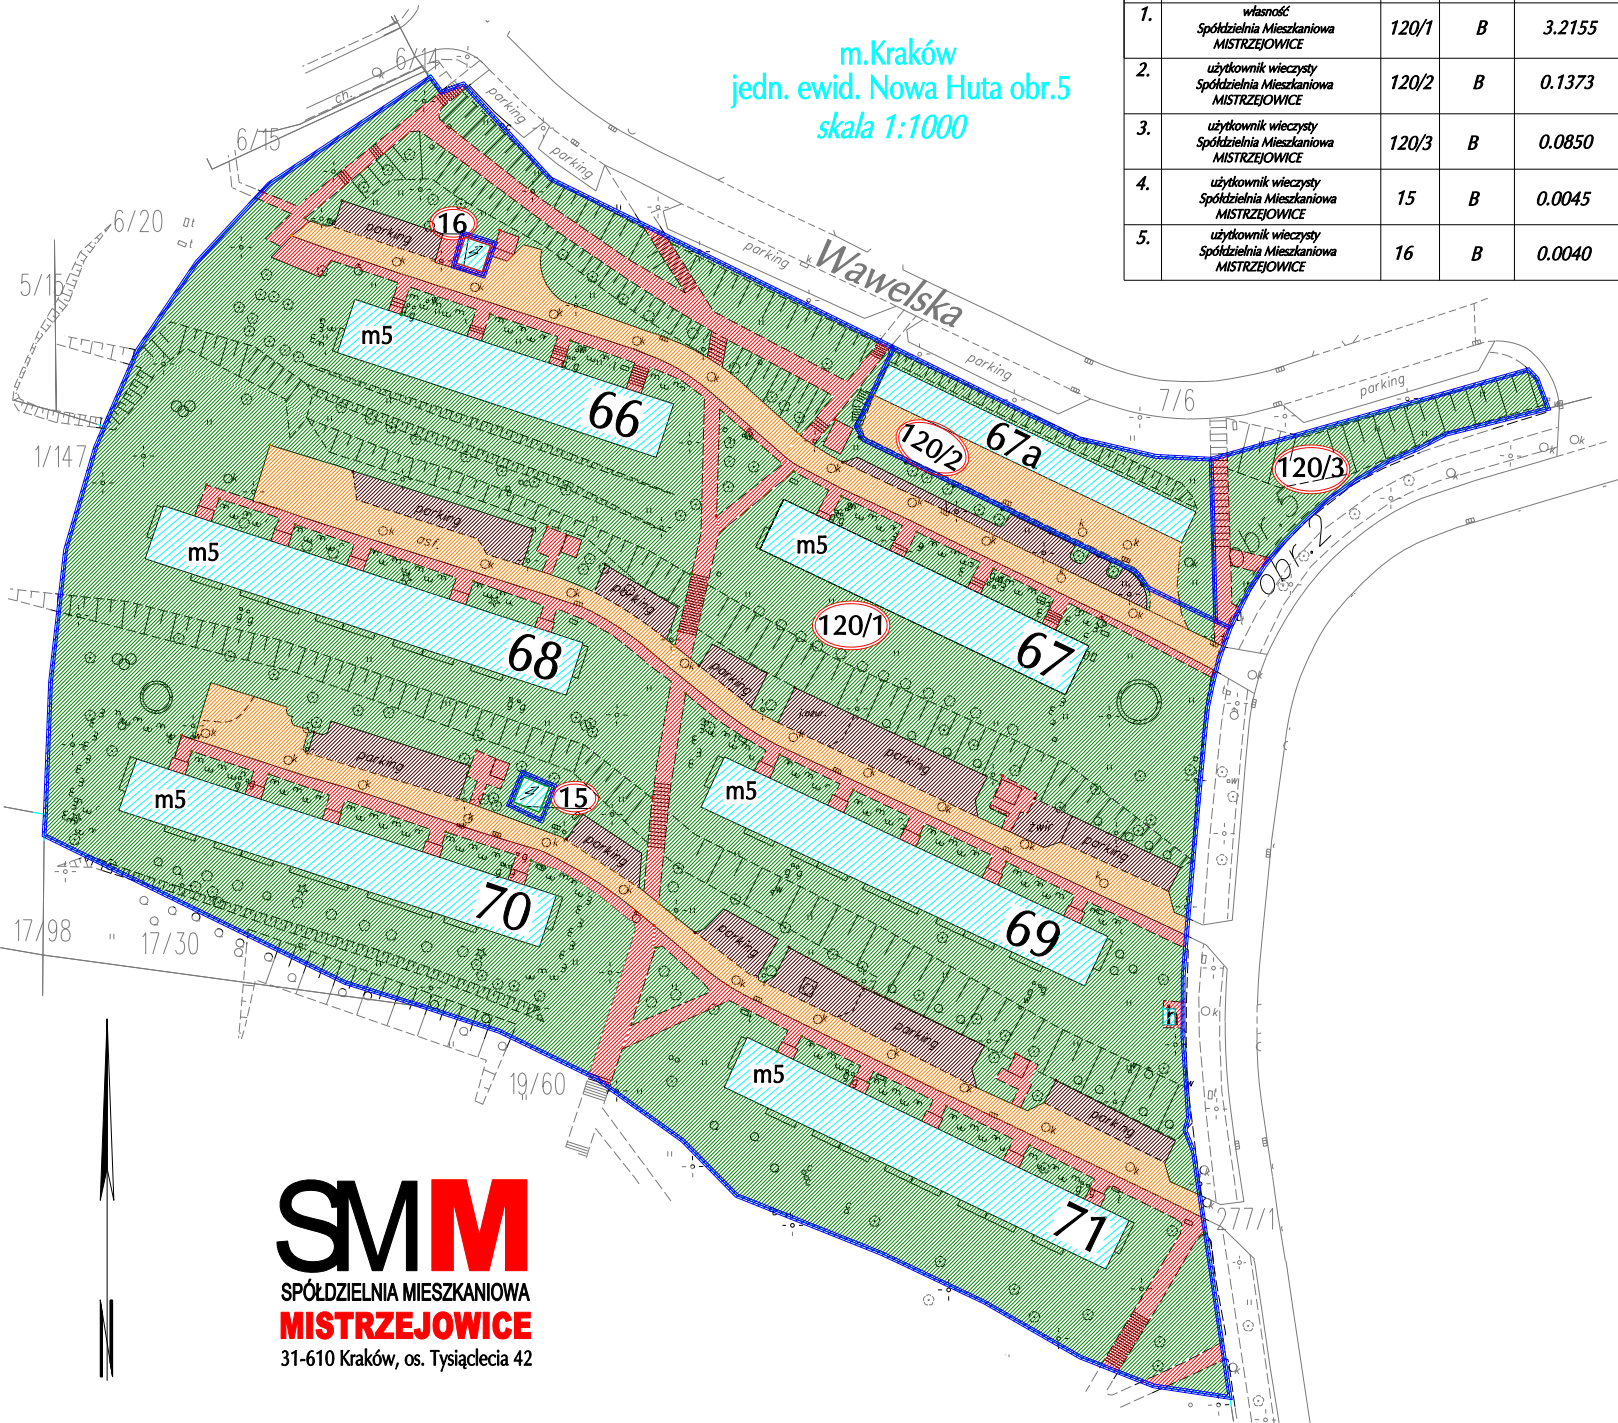

MAPA WG UŻYTKOWNIA OS. ŻŁOTEGO WIEKU

WYKAZ DZIAŁEK

Lp.	Właściciel	Nr działki	Użytek	Powierz. (ha)	Nr KW	Opis
1.	własność Spółdzielni Mieszkaniowej MISTRZEJOWICE	120/1	B	3.2155	KR1P/00308691/4	Budynki mieszkalne bl. 66, 67, 68, 69, 70, 71
2.	użytkownik wieczysty Spółdzielni Mieszkaniowej MISTRZEJOWICE	120/2	B	0.1373	KR1P/00308692	Zespół garażowy 67a
3.	użytkownik wieczysty Spółdzielni Mieszkaniowej MISTRZEJOWICE	120/3	B	0.0850	KR1P/00227892	Tereny zielone
4.	użytkownik wieczysty Spółdzielni Mieszkaniowej MISTRZEJOWICE	15	B	0.0045	KR1P/00090187	Trafo
5.	użytkownik wieczysty Spółdzielni Mieszkaniowej MISTRZEJOWICE	16	B	0.0040	KR1P/00090187	Trafo

m. Kraków
jedn. ewid. Nowa Huta obr.5
skala 1:1000

SMM
SPÓŁDZIELNIA MIESZKANIOWA
MISTRZEJOWICE
31-610 Kraków, os. Tysiąclecia 42

Mapę wykonało:

OWER - PLAN
BIURO GEODEZYJNE
31-619 Kraków, ul. Orła Białego 29
tel. 641-01-29