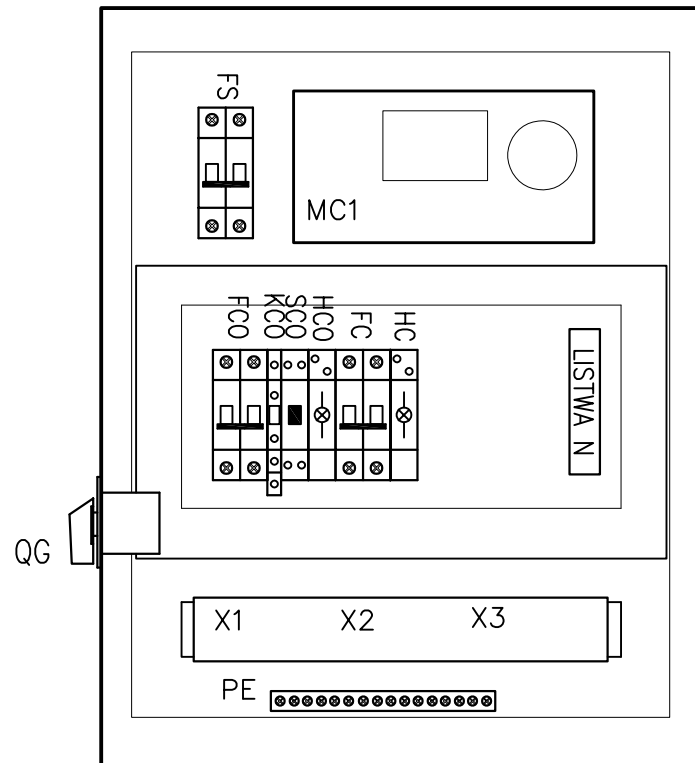

1 2 3 4 5 6 7 8

A
B
C
D
E
F

Obiekt / Zadanie:
**Budynek mieszkalny wielorodzinny
os. Złotego Wieku 11
Kraków**

Inwestor:
**Spółdzielnia Mieszkaniowa
"Mistrzejowice"
w Krakowie**

Biuro projektowe:
KONSTRINSTAL s.c.
Bosutów, ul. Krakowska 102
32-086 Węgrzce

Projektant: Władysław Sadzikowski
397/89
MAP/IE/0313/03

Temat: Instalacje elektryczne i AKPIA
Wnętrze rozdzielnic RSW

Data: 05.2020
Wersja: 29/05/2020
Zmiana: A

Numer rysunku:
12