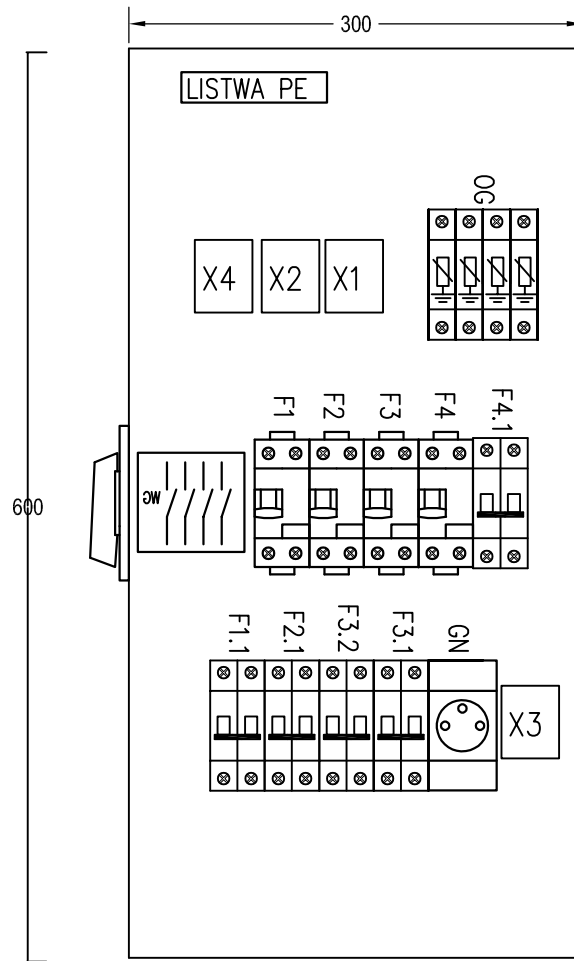

Tablica TWC

Rozdzielnica TWC, prod. Spalsberg, typ AKe 36-L, wymiar 300x600x142