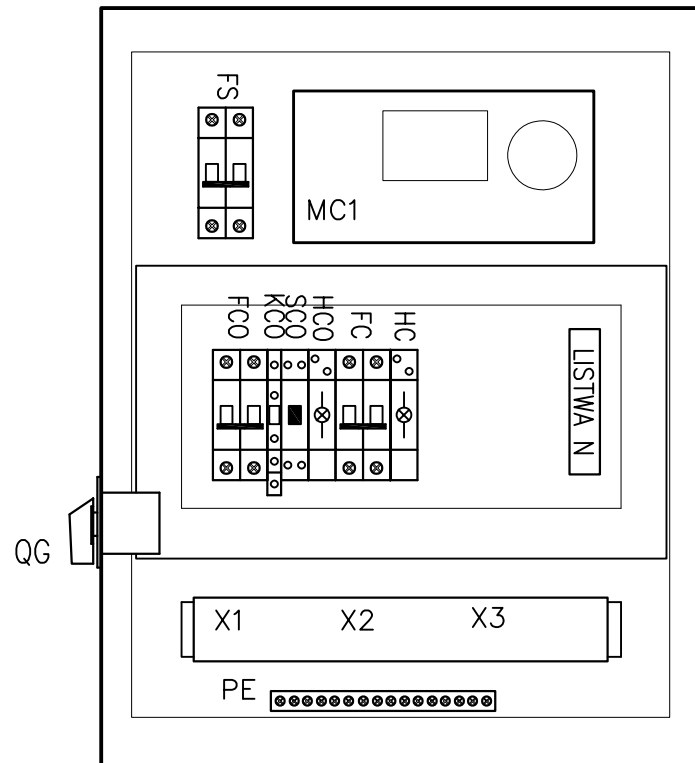

1 2 3 4 5 6 7 8

A
B
C
D
E
F

Obiekt / Zadanie:
**Budynek mieszkalny wielorodzinny
os. Złotego Wieku 5
Kraków**

Inwestor:
**Spółdzielnia Mieszkaniowa
"Mistrzejowice"
w Krakowie**

Biuro projektowe:
KONSTRINSTAL s.c.
Bosutów, ul. Krakowska 102
32-086 Węgrzce

Projektant: Władysław Sadzikowski
397/89
MAP/IE/0313/03

Temat: Instalacje elektryczne i AKPIA
Wnętrze rozdzielnic RSW

Data: 05.2020
Wersja: 20/05/2020
Zmiana: A

Numer rysunku:
12