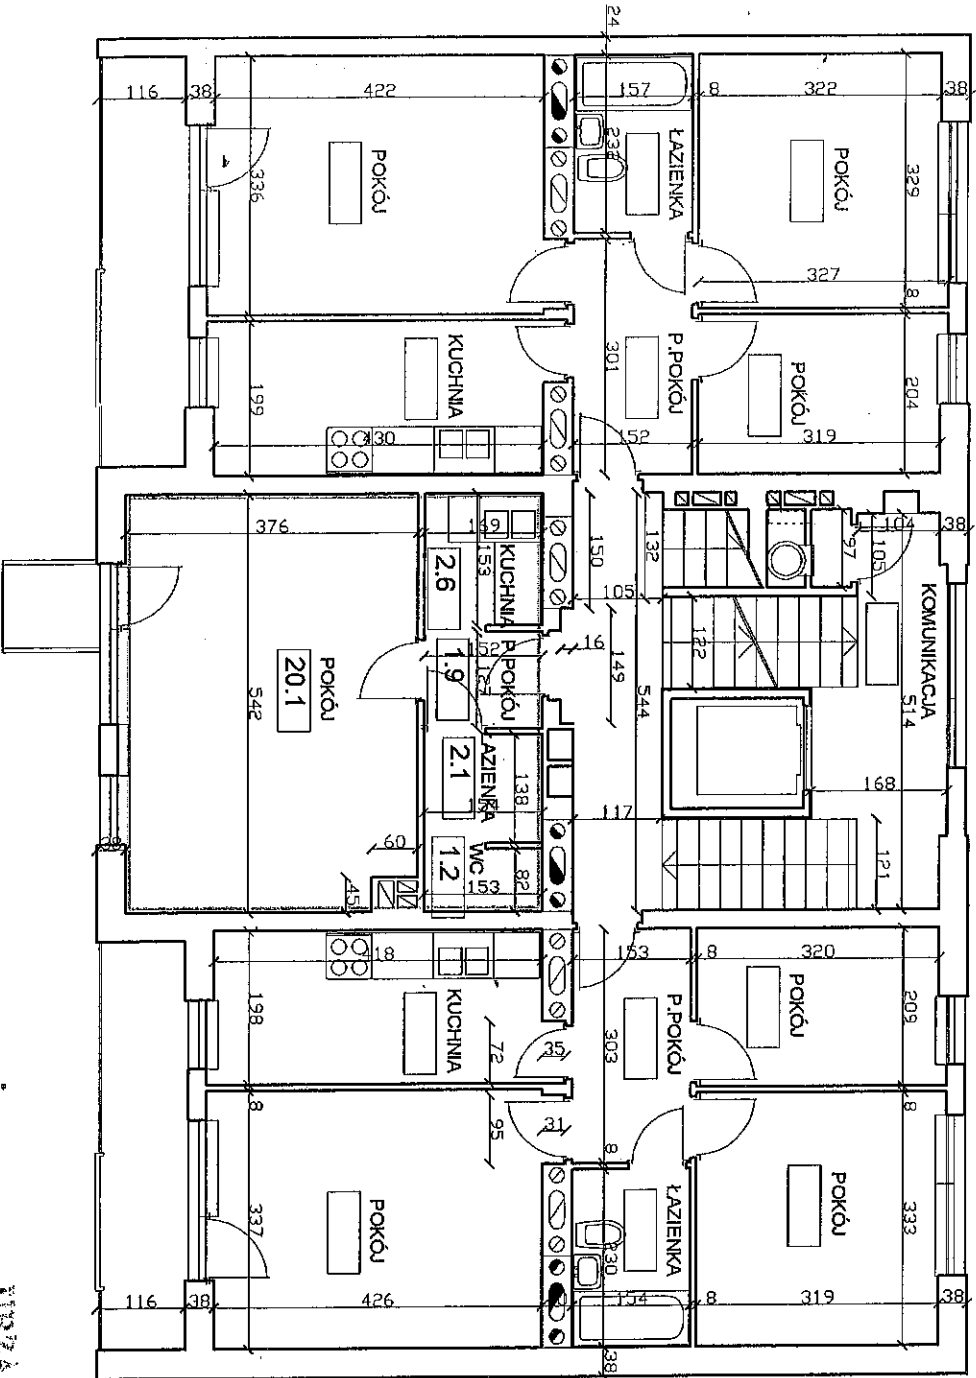

INWENTARYZACJA
ARCHITEKTONICZNO - BUDOWLANA

skala 1:100
m. Kraków
os. Tysiąclecia 59

lokal mieszkalny nr 63a

Klatka : 2
kondygnacja : X piętro
wysokość lokalu: 2.50 m

Rodzaj pomieszczenia	powierzchnia użytkowa (m ²)	mieszkalna	potrocznicza
pokój	20.1		
kuchnia	2.8		
łazienka	2.1		
wc	1.2		
przedpokój	1.9		
Razem	20.1	7.8	
Powierzchnia użytkowa lokalu		27.9	